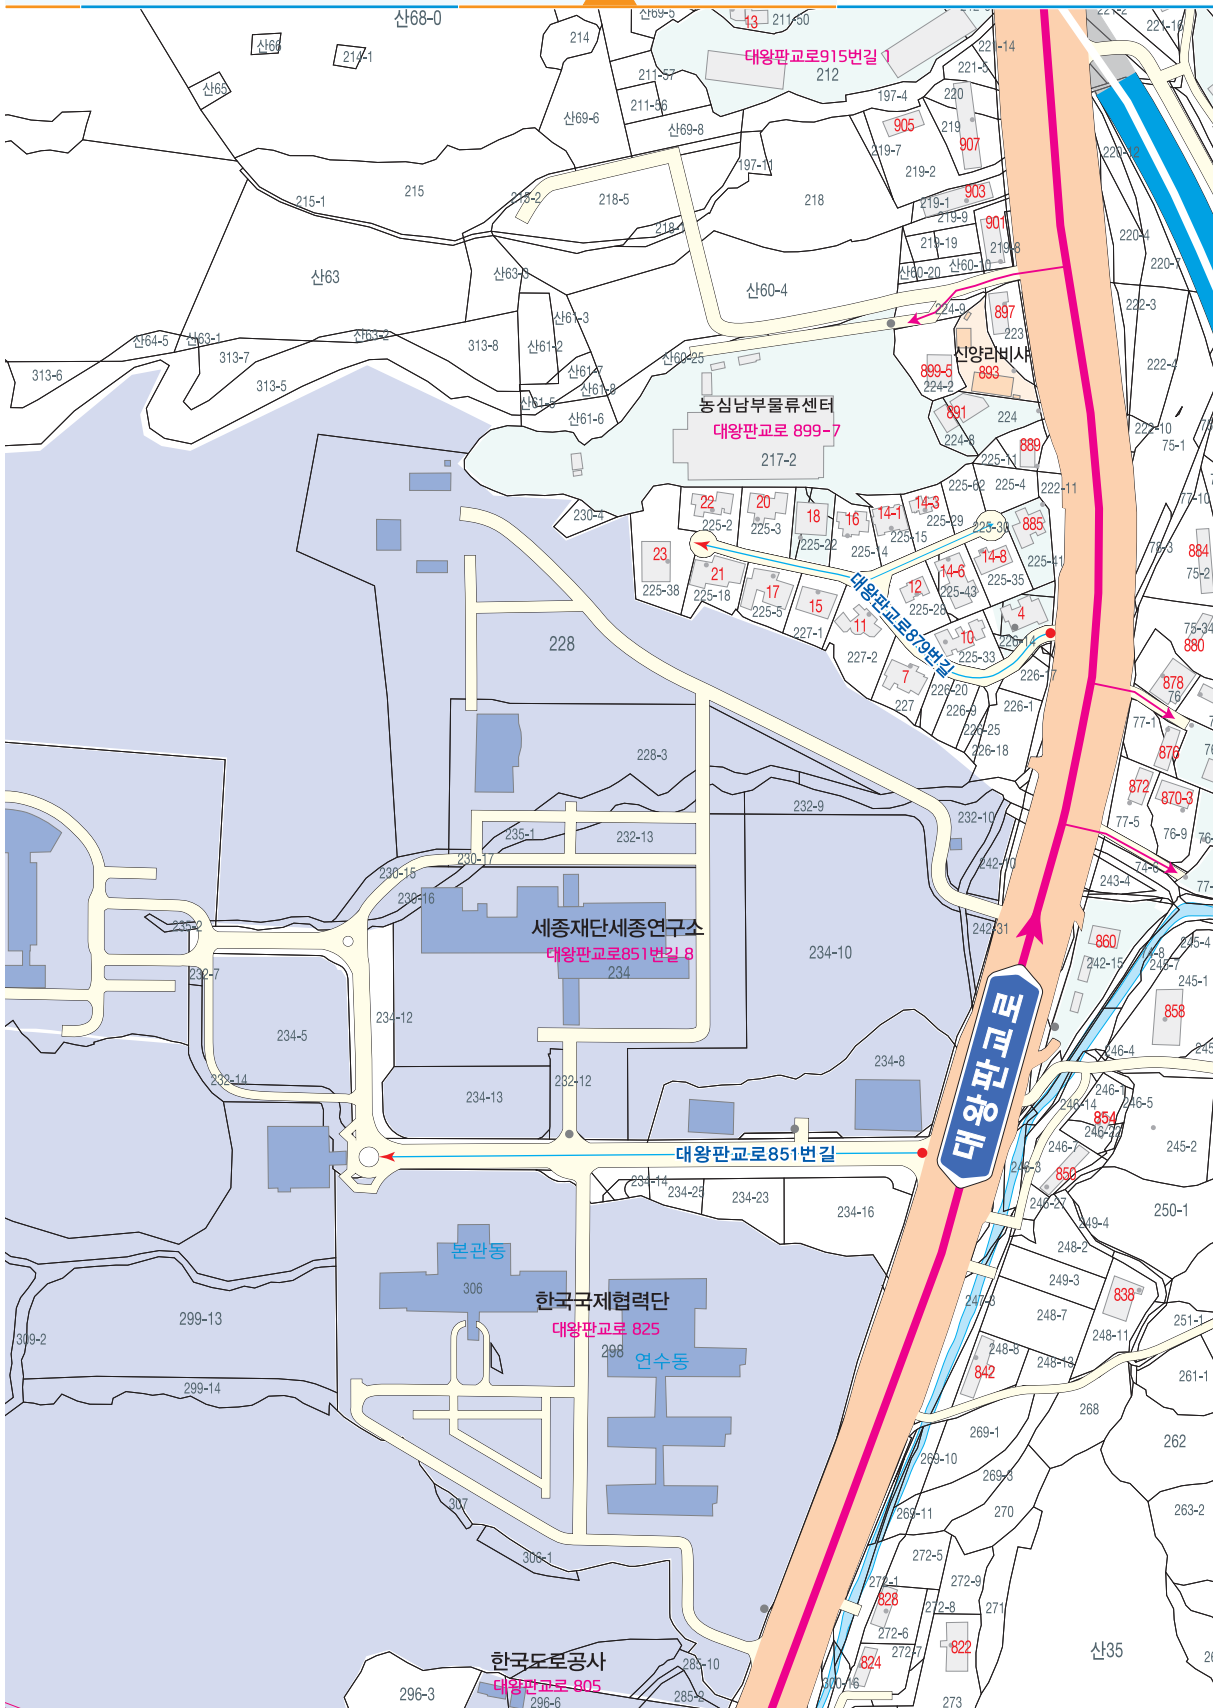

21

도로명주소
6-17 12-14
63-1 3690 64 토 지 지 번

13	14	15
18	19	20
25	26	27