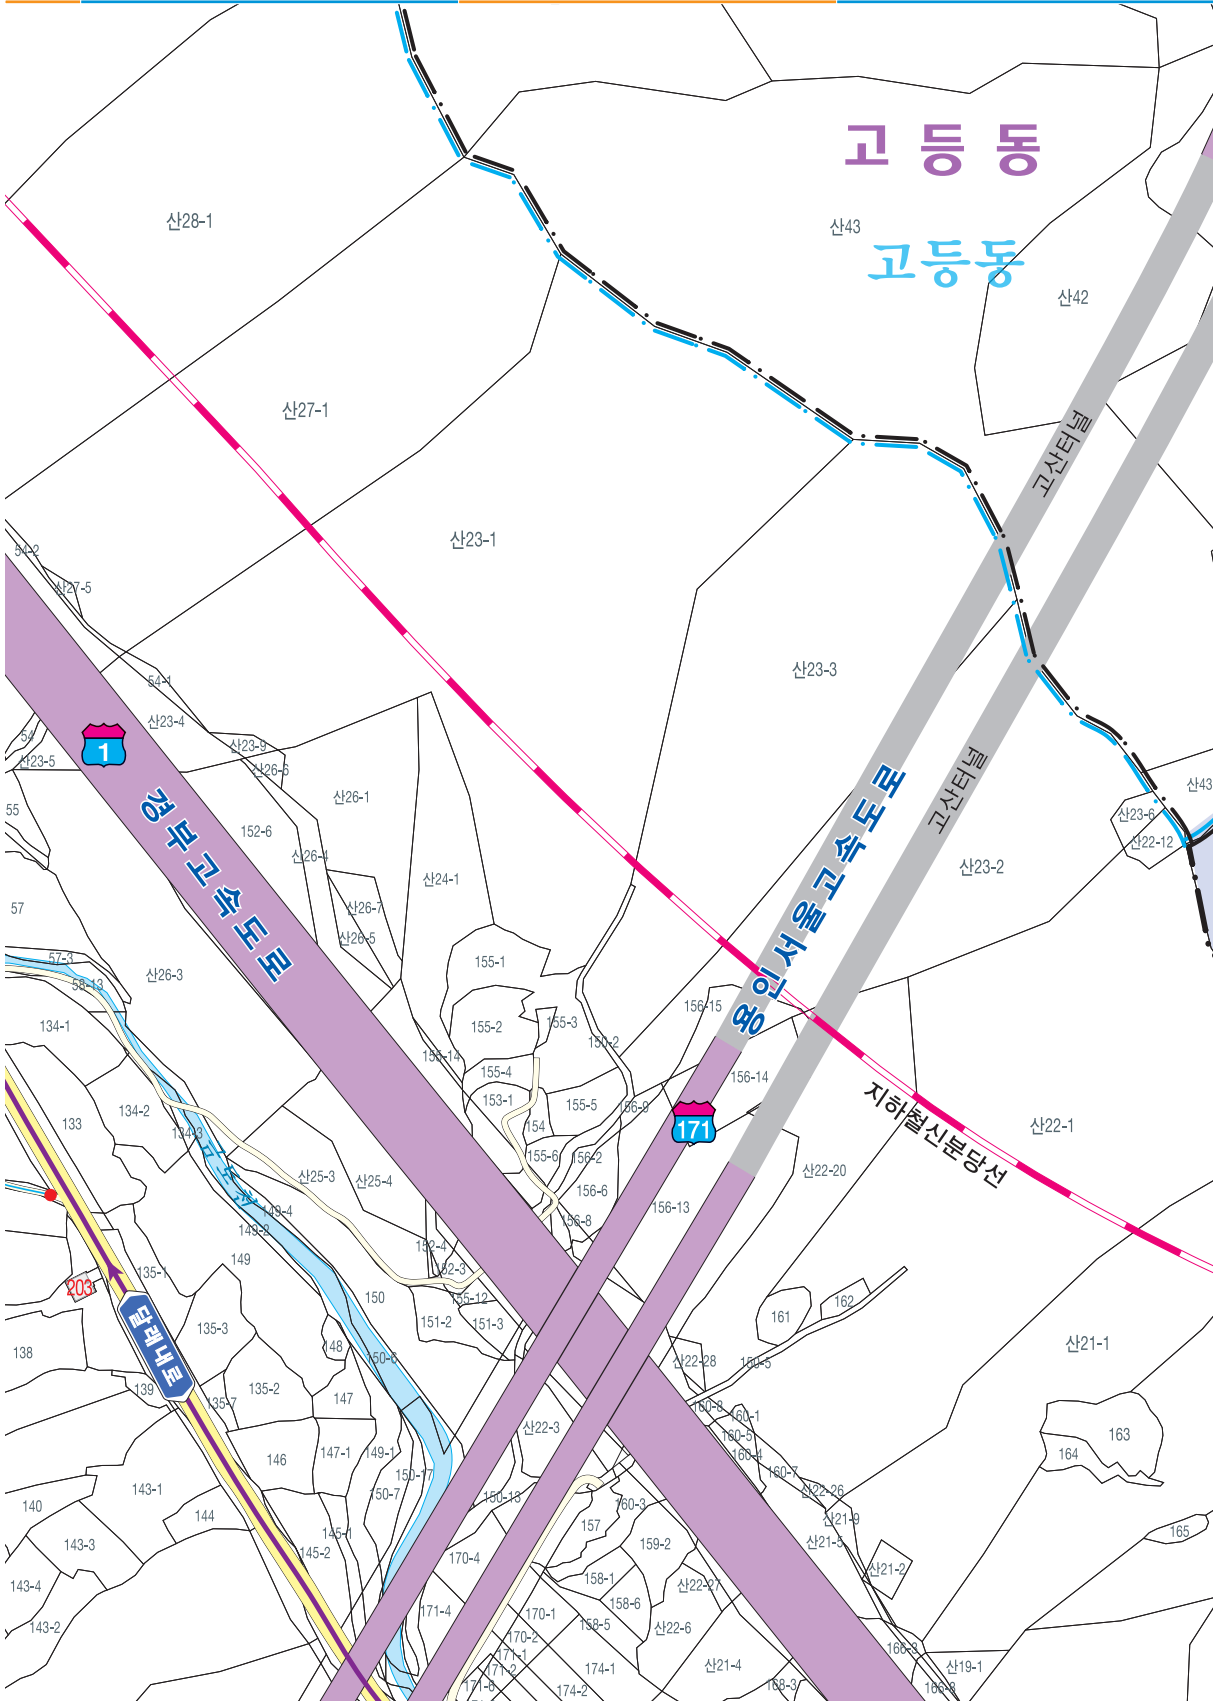

도로명 주소 도로마다 이름을 지어주고 도로를 따라가면서 왼쪽은 홀수, 오른쪽은 짝수의 번호를 건물에 부여하여 목적지를 빠르고 쉽게 찾아갈 수 있는 신신국영 주소체계입니다.

고등동 / 매향동

19

수정구

● 대로명 (기점) → 대로 (중점) ● 로명 (기점) → 로 (중점) ● 도로명 (기점) → 길 (중점)

25

● 건물주요출입구
 6-17 121 12-14 도로명주소
 63-1 3690 64 토지지번