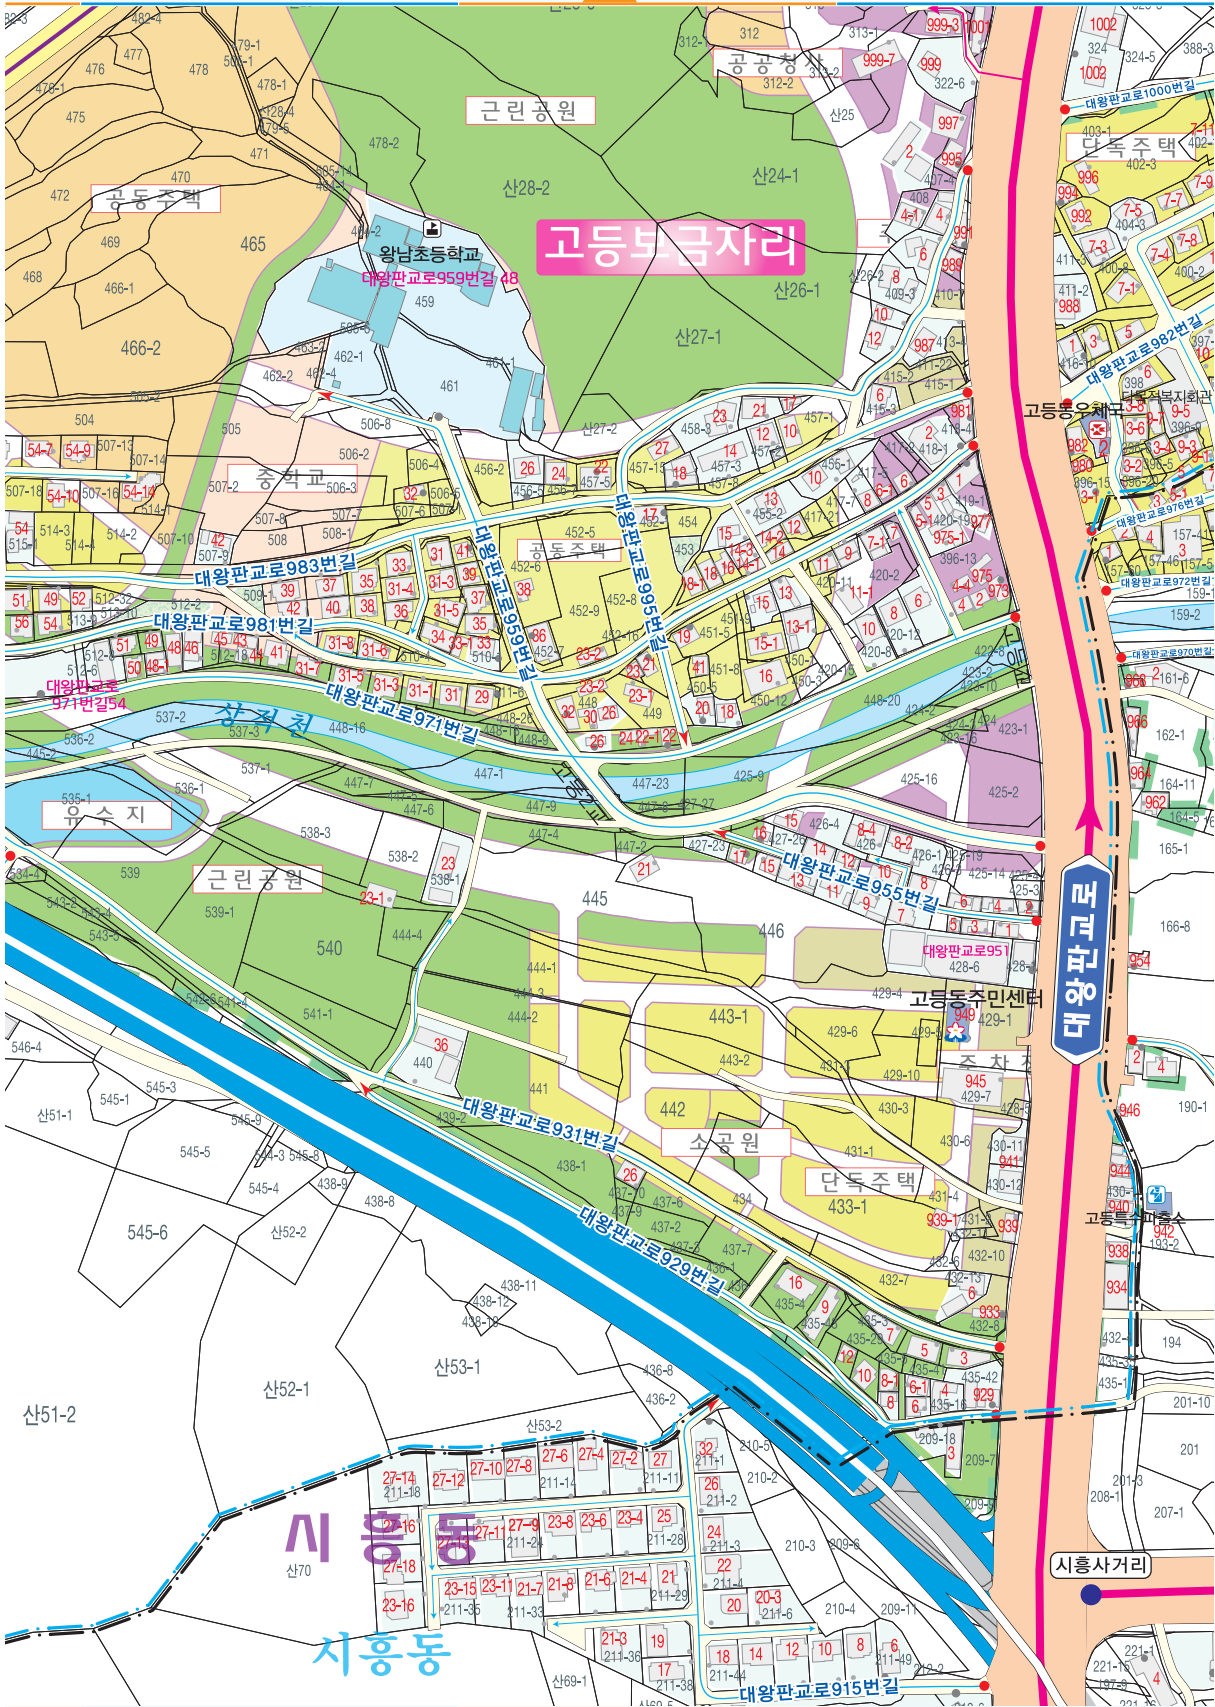

도로명 주소 도로마다 이름을 지어주고 도로를 따라가면서 왼쪽은 홀수, 오른쪽은 짝수의 번호를 건물에 부여하여 목적지를 바로고 쉽게 찾아갈 수 있는 신신국영 주소체계입니다.

6

상적동

수정구

복제불허
 * 본 지도는 저작권자의 권리 범위 내입니다.
 * 무단복제, 배포, 판매, 또는 기타 무단 사용은 법적 책임을 질 수 있습니다.
 * 무단 복제 시 법적 처벌을 받을 수 있습니다.

도로명 주소 도로마다 이름을 지어주고 도로를 따라가면서 왼쪽은 홀수, 오른쪽은 짝수의 번호를 건물에 부여하여 목적지를 바로고 쉽게 찾아갈 수 있는 신진국형 주소체계입니다.

10

고등동 / 시흥동

15

수정구

20

8	9	10	복제불허
18	13	14	15
18	19	20	21

복제불허