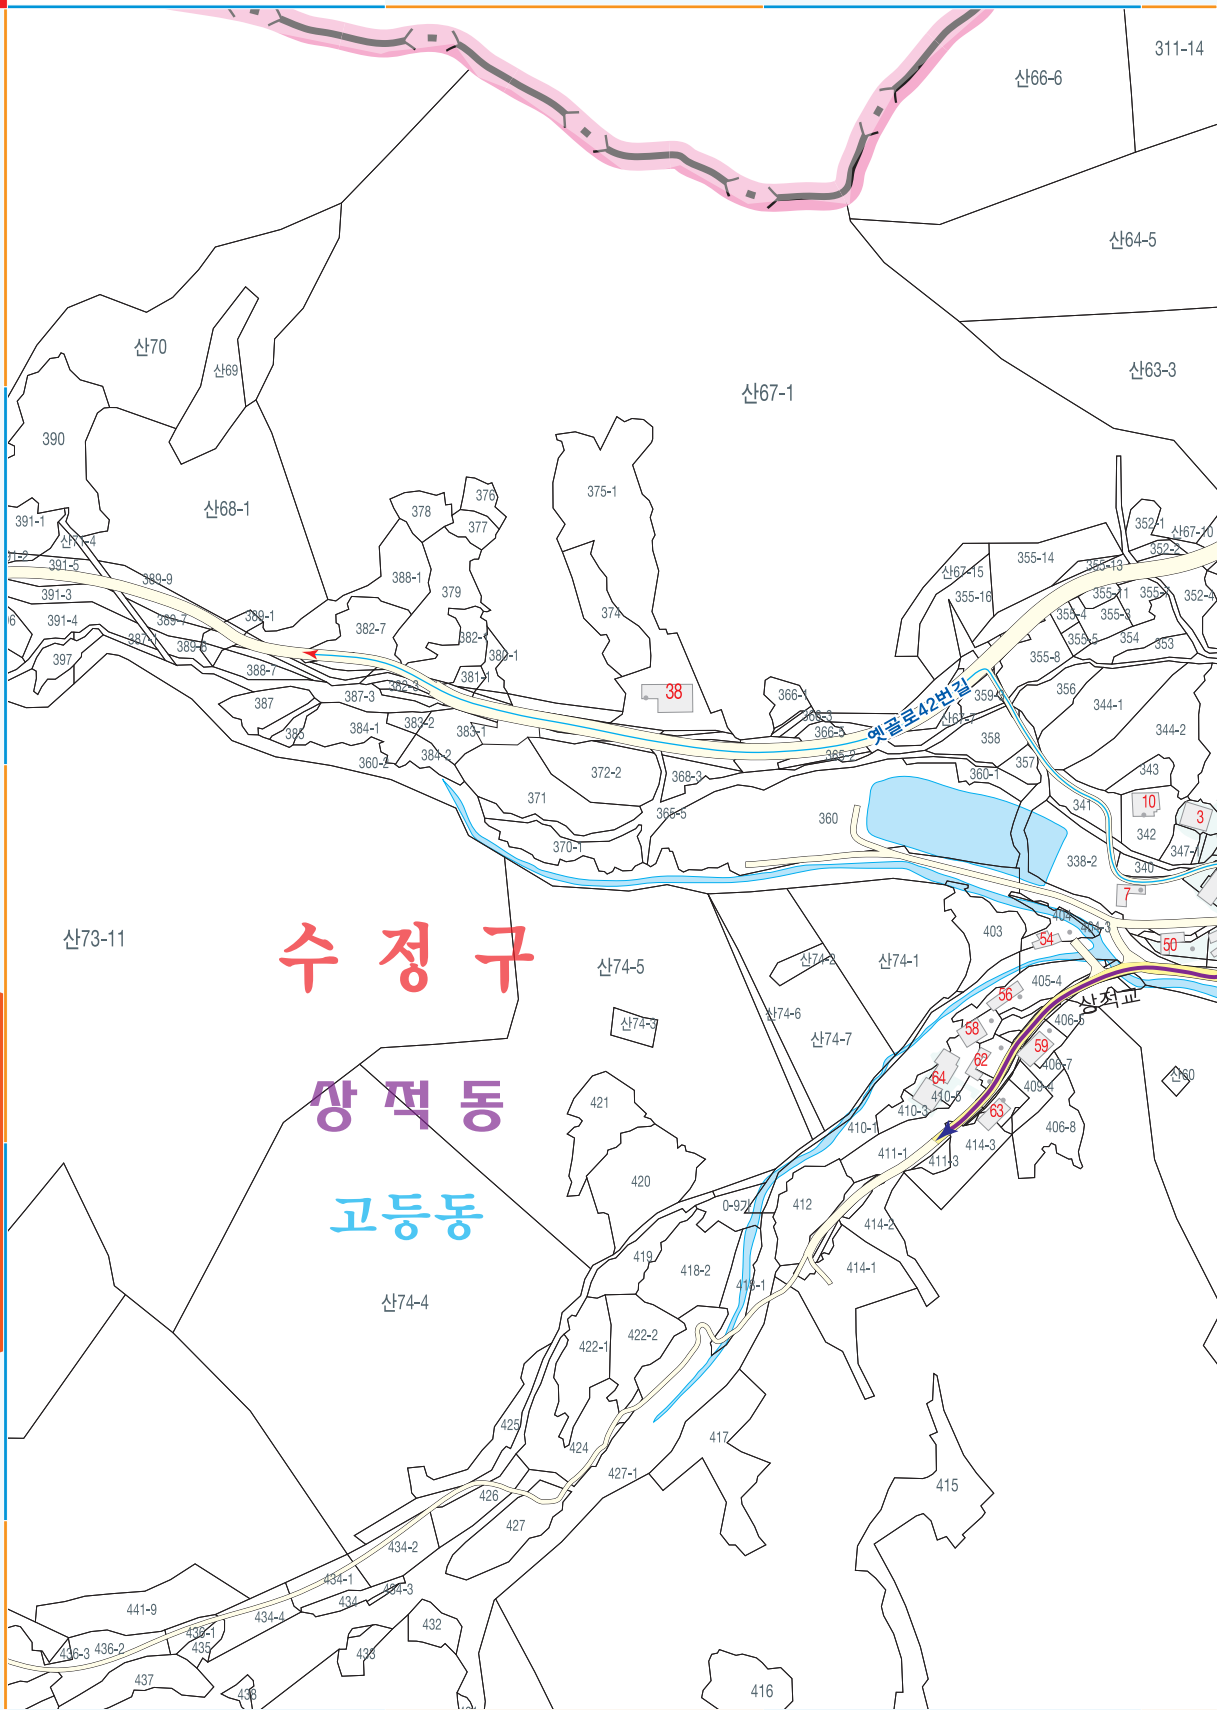

상적동

수정구

상적동

고등동

수정구

범례

고속도로	도로	시경계	공공시설	교육시설	주민센터	병원
대로	요양원	행정법정동경계	아파트	일반시설	경찰서	학교
			빌라	기타시설	우체국	도서관