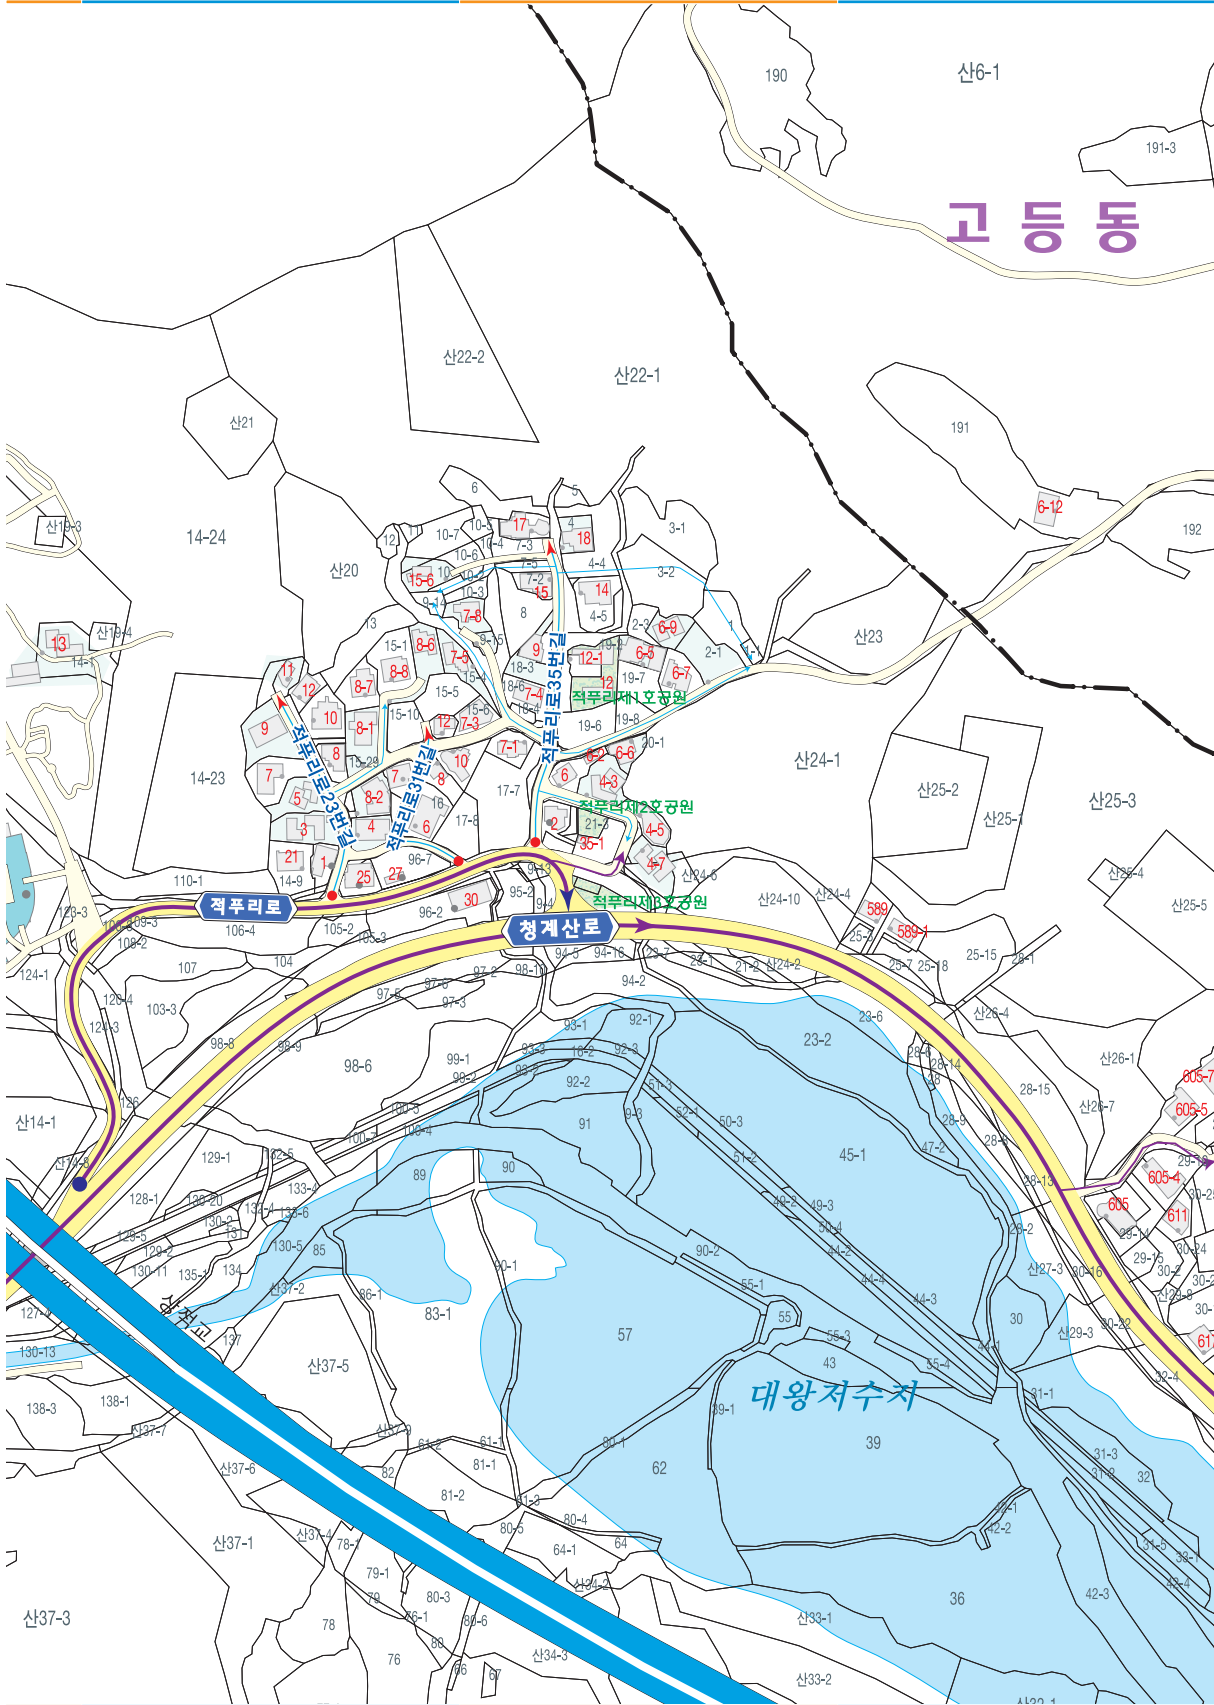

도로명 주소 도로마다 이름을 지어주고 도로를 따라가면서 왼쪽은 홀수, 오른쪽은 짝수의 번호를 건물에 부여하여 목적지를 바로고 쉽게 찾아갈 수 있는 선진국형 주소체계입니다.

● 대로명 (기점) → 대로 (중점) ● 로명 (기점) → 로 (중점) ● 도로명 (기점) → 길 (중점)

● 건물주요출입구
6-17 12-14 도로명주소
63-1 3690 64 토지번호

복제불허
 * 본 안내는 최종확정된 내용이 아닙니다.
 * 변경사항은 관공서에서 즉시 확인하십시오.
 * 무단으로 인쇄하여 활용하시면 법적 책임을 질 수 있습니다.