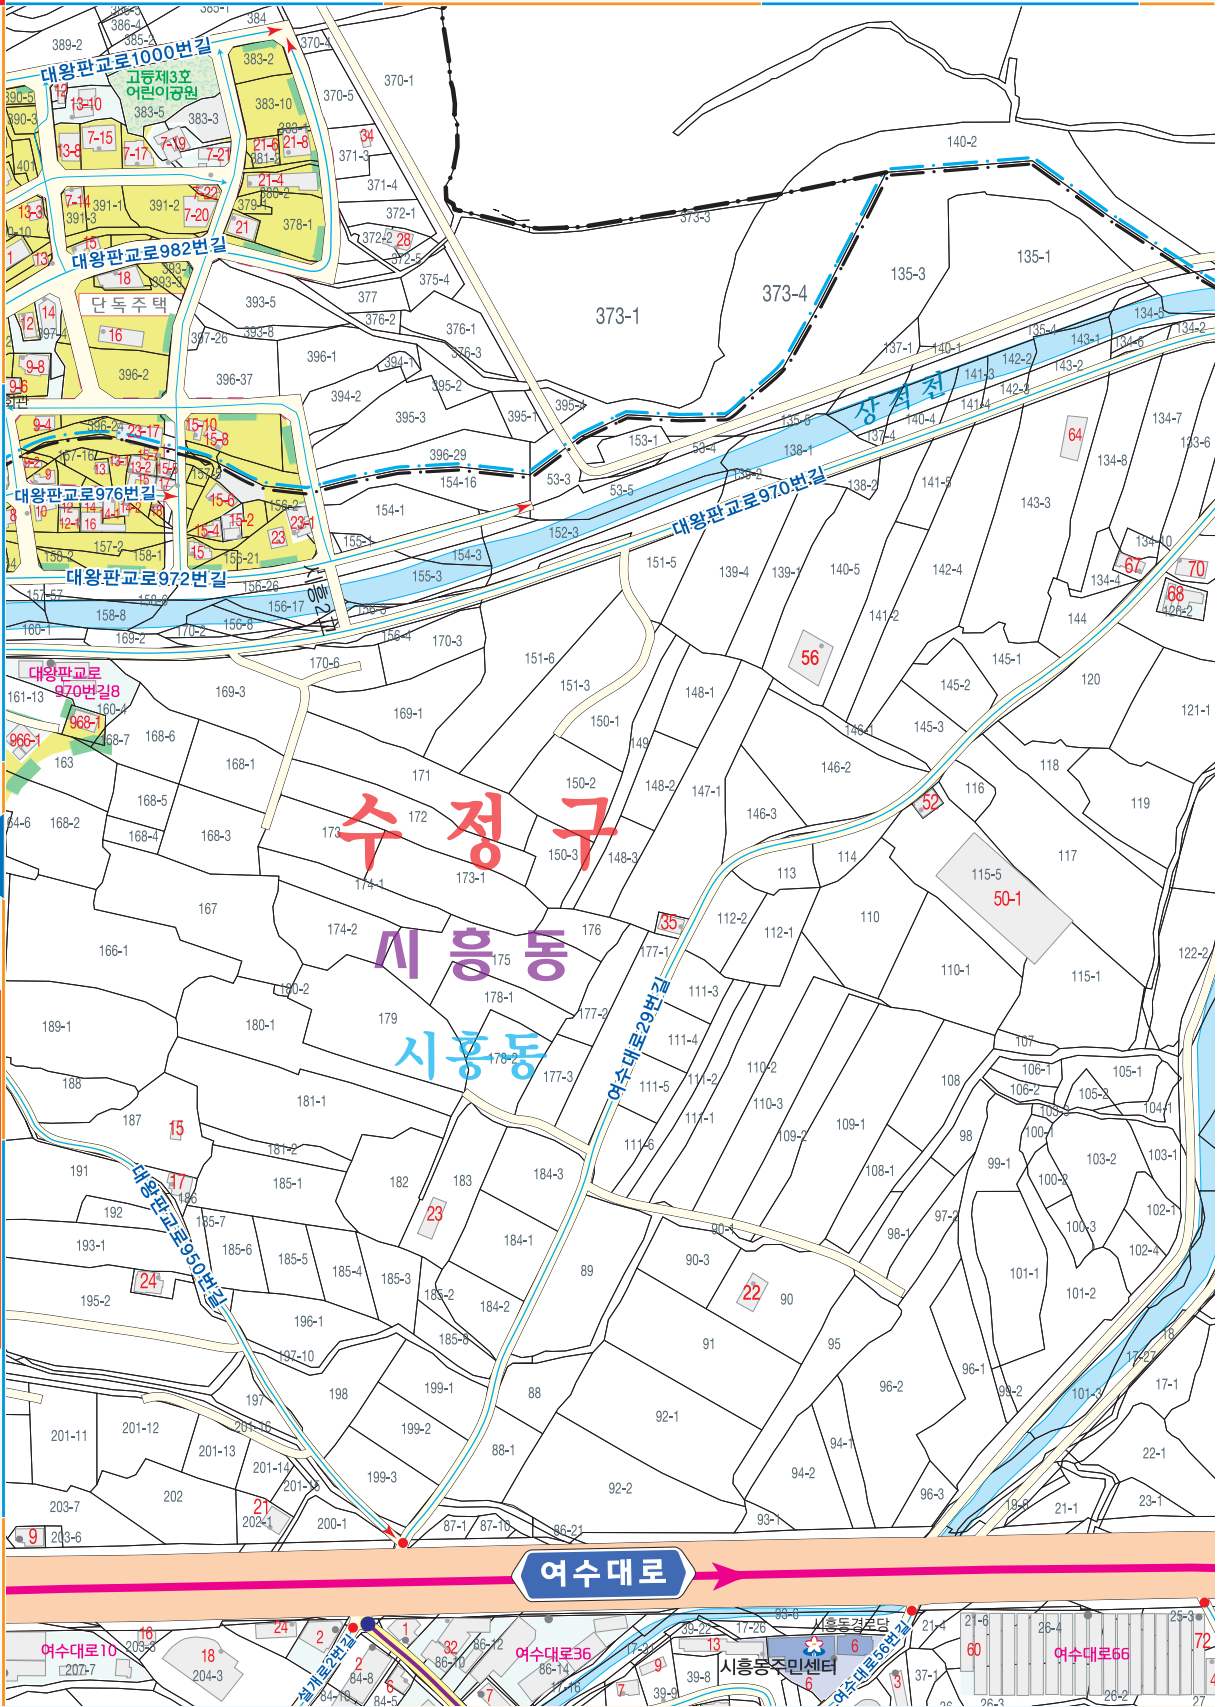

시흥동

14

수정구

여수대로

범례

고속도로	도로	시 경계	공공 시설	교육 시설	주민센터	병원
대로	철도	행정·법정동경계	아파트	일반 시설	경찰서	학교
	유인역		빌라	기타 시설	우체국	도서관