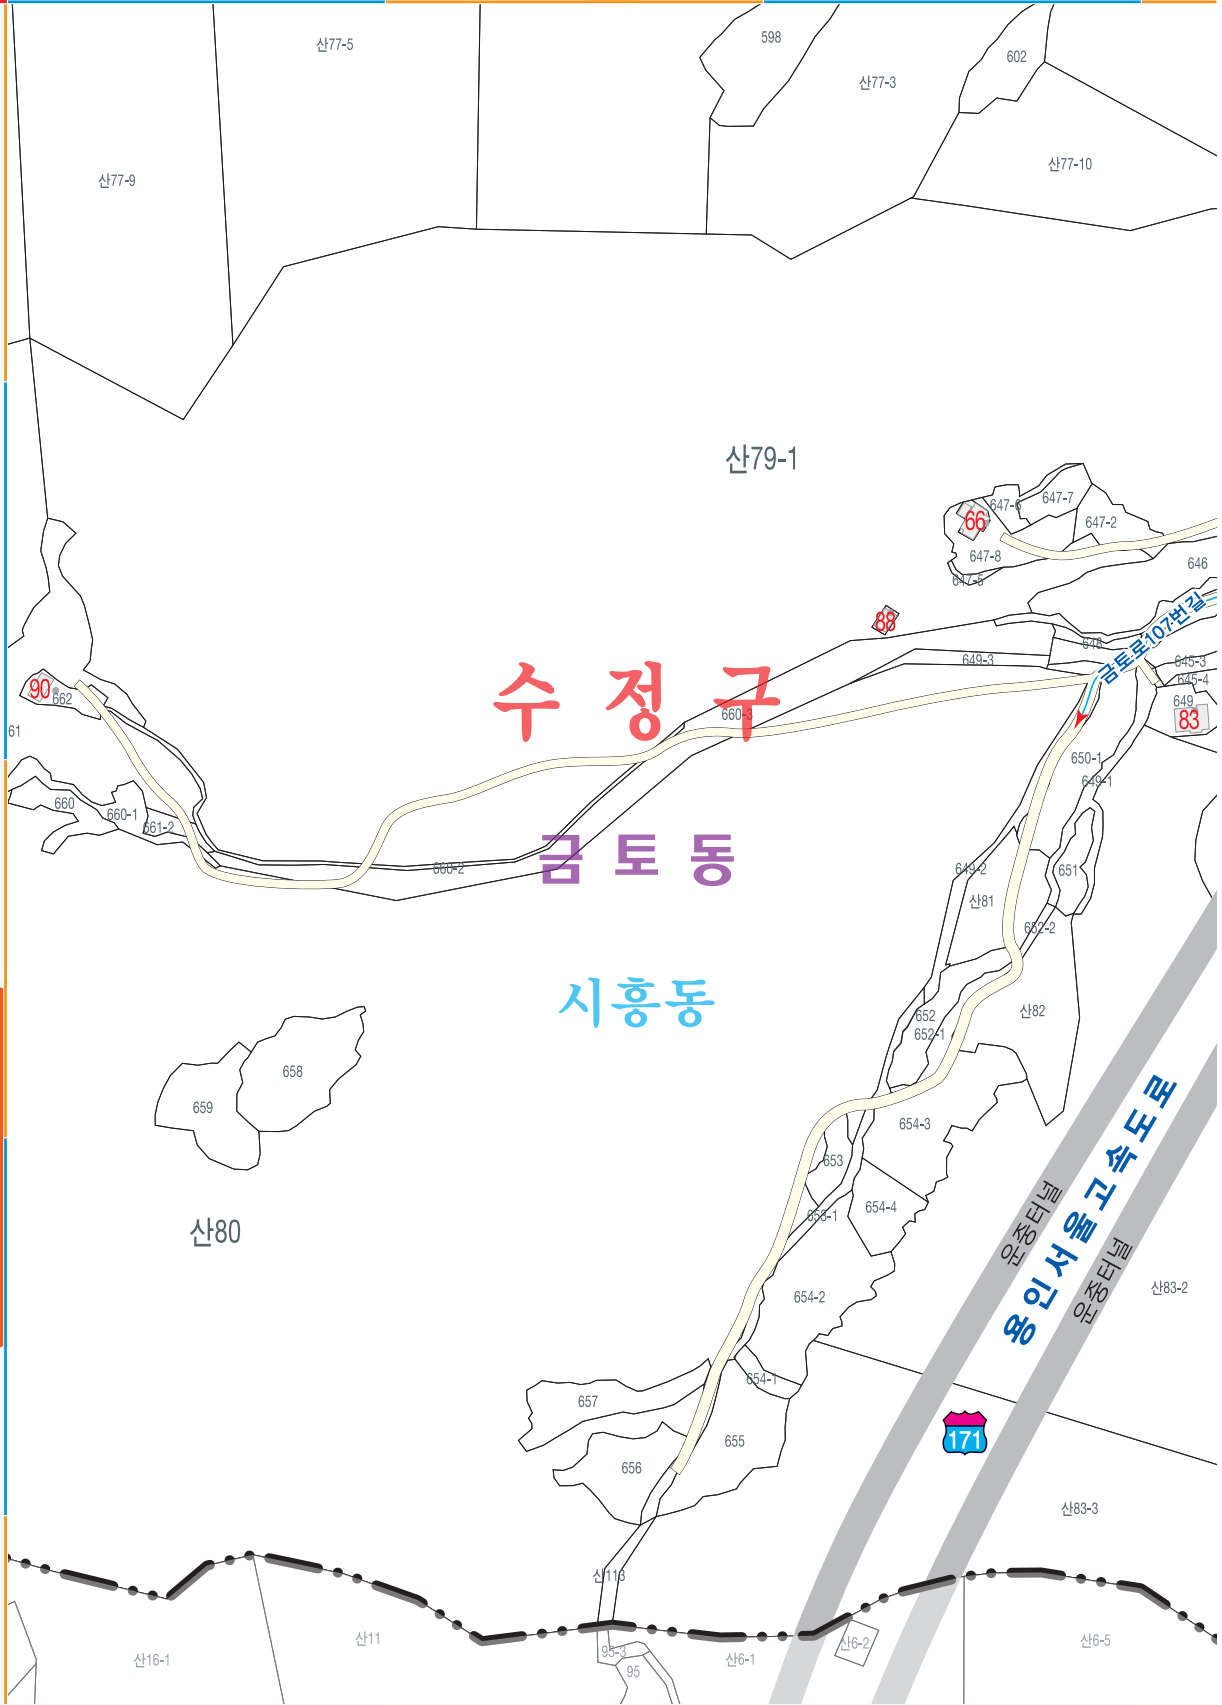

도로명주소 GUIDE MAP

시민이 행복한 **성남**

도로명주소란?

- 도로에 이름을 부여하고, 건물에는 도로를 따라 체계적으로 번호를 부여하여 주소로 사용하는 선진국형 주소체계입니다.
- ※현재 OECD 모든 국가가 도로명주소를 사용

도로명주소 표기방법

도로명주소 표시방법!!

공동주택	경기도 성남시 분당구 야탑동 330 장미마을 139-101
	경기도 성남시 분당구 양현로 384, 139동 101호(야탑동, 장미마을)

단독주택	경기도 성남시 분당구 야탑동 203
	경기도 성남시 분당구 양현로 485(야탑동)

도로명판 및 건물번호판

• 도로명판

양 방향용	한 방향용	앞쪽 방향용
92 성남대로 Seongnam-daero	성남대로 1→1545 Seongnam-daero	성남대로 249 Seongnam-daero 73

• 건물번호판

주거·상업용	문화재·관광용	관공서용
성남대로 Seongnam-daero 121	79 태평로 Taepyeong-ro	997 성남대로 Seongnam-daero

상세주소 대상 건물 ▶ 다가구주택·원룸·상가·단독주택(2가구 이상 거주) 건물 등

도로명주소 안내도

신촌동-오야동-심곡동-고등동 12-06
둔전동-상적동-시흥동-사송동-금토동

도로명주소(새주소) 안내 홈페이지 <http://www.juso.go.kr>

발행일 : 2015년 6월

발행처 : 성남시청 경기도 성남시 중원구 성남대로 997 TEL: 1577-3100 <http://www.seongnam.go.kr>
토지정보과 (031-729-3371~4)

● 본 안내도는 충청남도청 관내의 일로,
 ● 편집자료: 2024년 8월 28일 현재
 ● 위도: 36.5°N, 127.1°E

김토동

수정구

범례

고속도로	도로	시경계	공공시설	교육시설	주민센터	병원
대로	요민역	행정법정동경계	아파트	일반시설	경찰서	학교
			빌라	기타시설	우체국	도서관

도로명 주소 도로마다 이름을 지어주고 도로를 따라가면서 왼쪽은 홀수, 오른쪽은 짝수의 번호를 건물에 부여하여 목적지를 빠르고 쉽게 찾아갈 수 있는 신신국영 주소체계입니다.