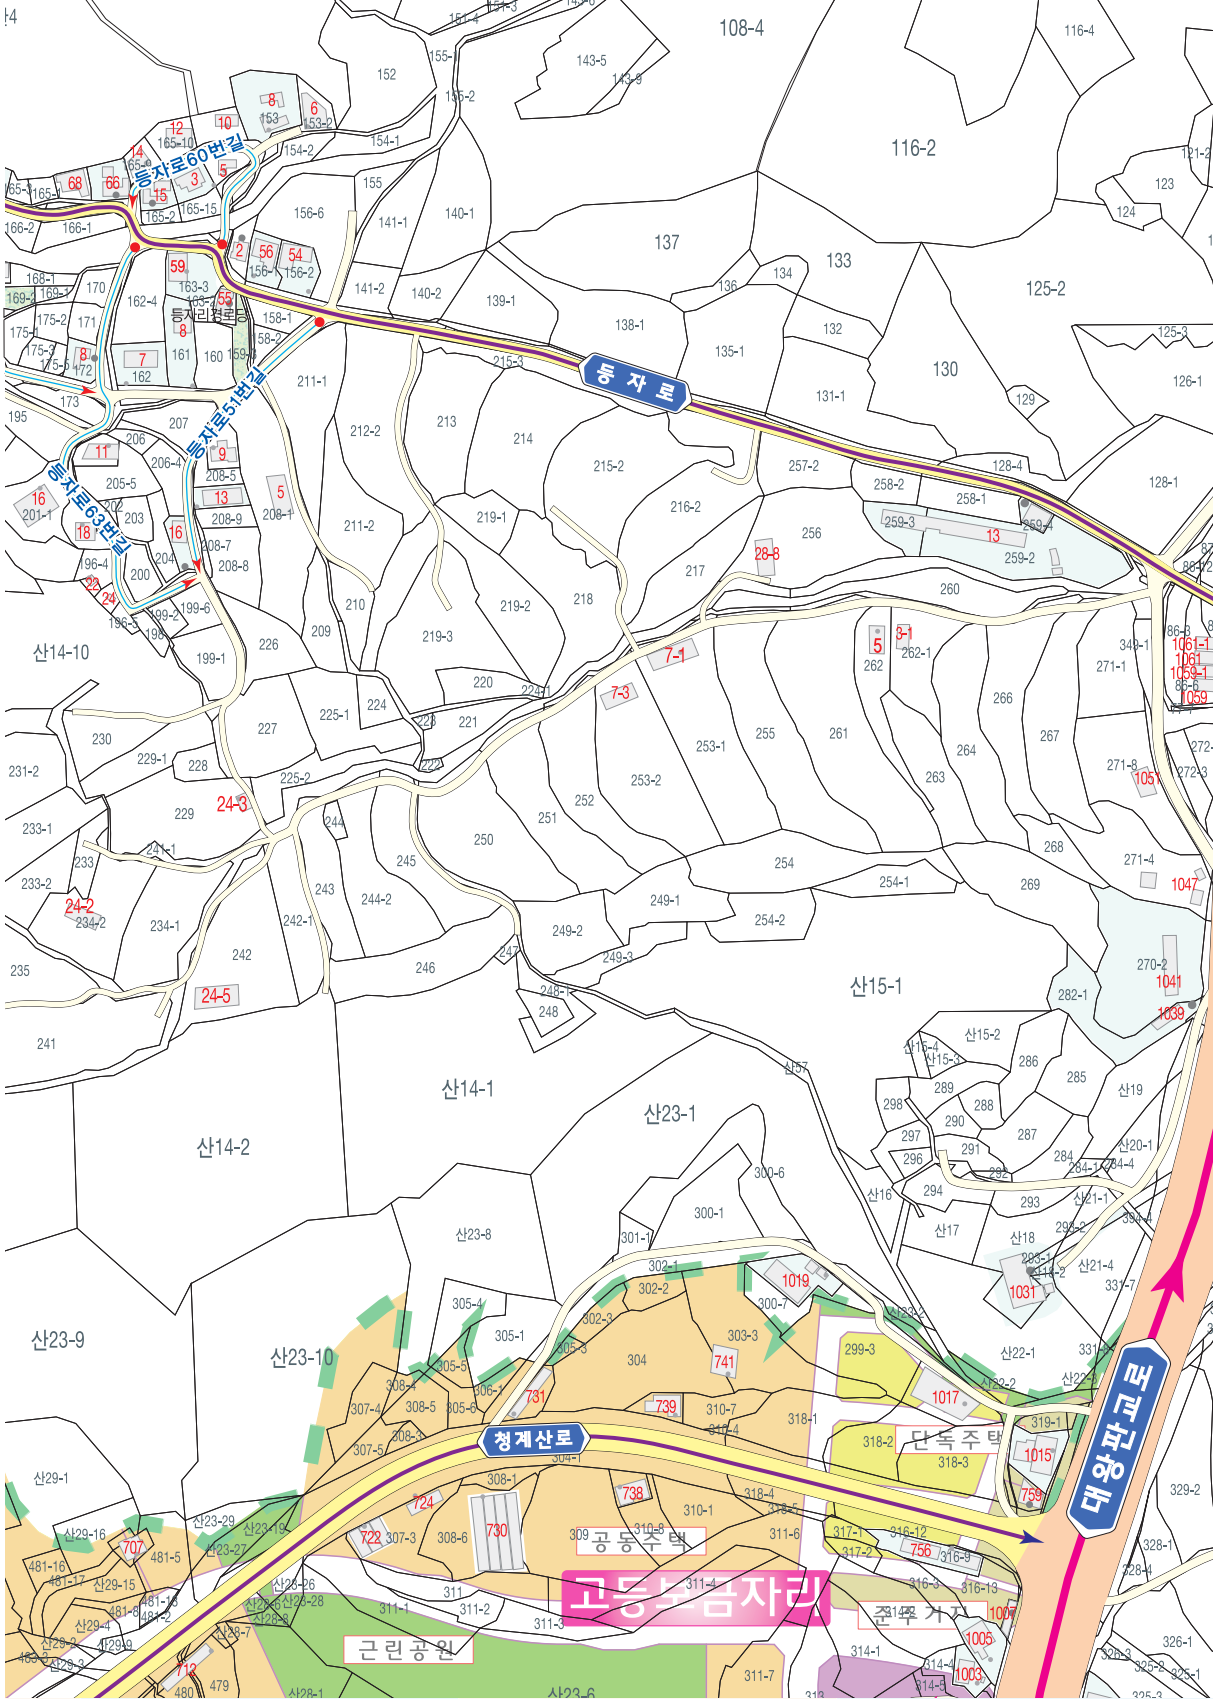

5

구 명 명

수 정 구

14

● **대로명** (기점) → **대로** (중점) → ● **로명** (기점) → **로** (중점) → ● **도로명** (기점) → **길** (중점)

● 6-17 121 12-14 도로명주소
 건물주출입구 63-1 3690 64 토지번호

복제불허
 * 본 지도는 충청남도청의 관리 범위
 * 편집자료 2024년 8월 26일 기준
 * 무단 전재·복제·배포 금지