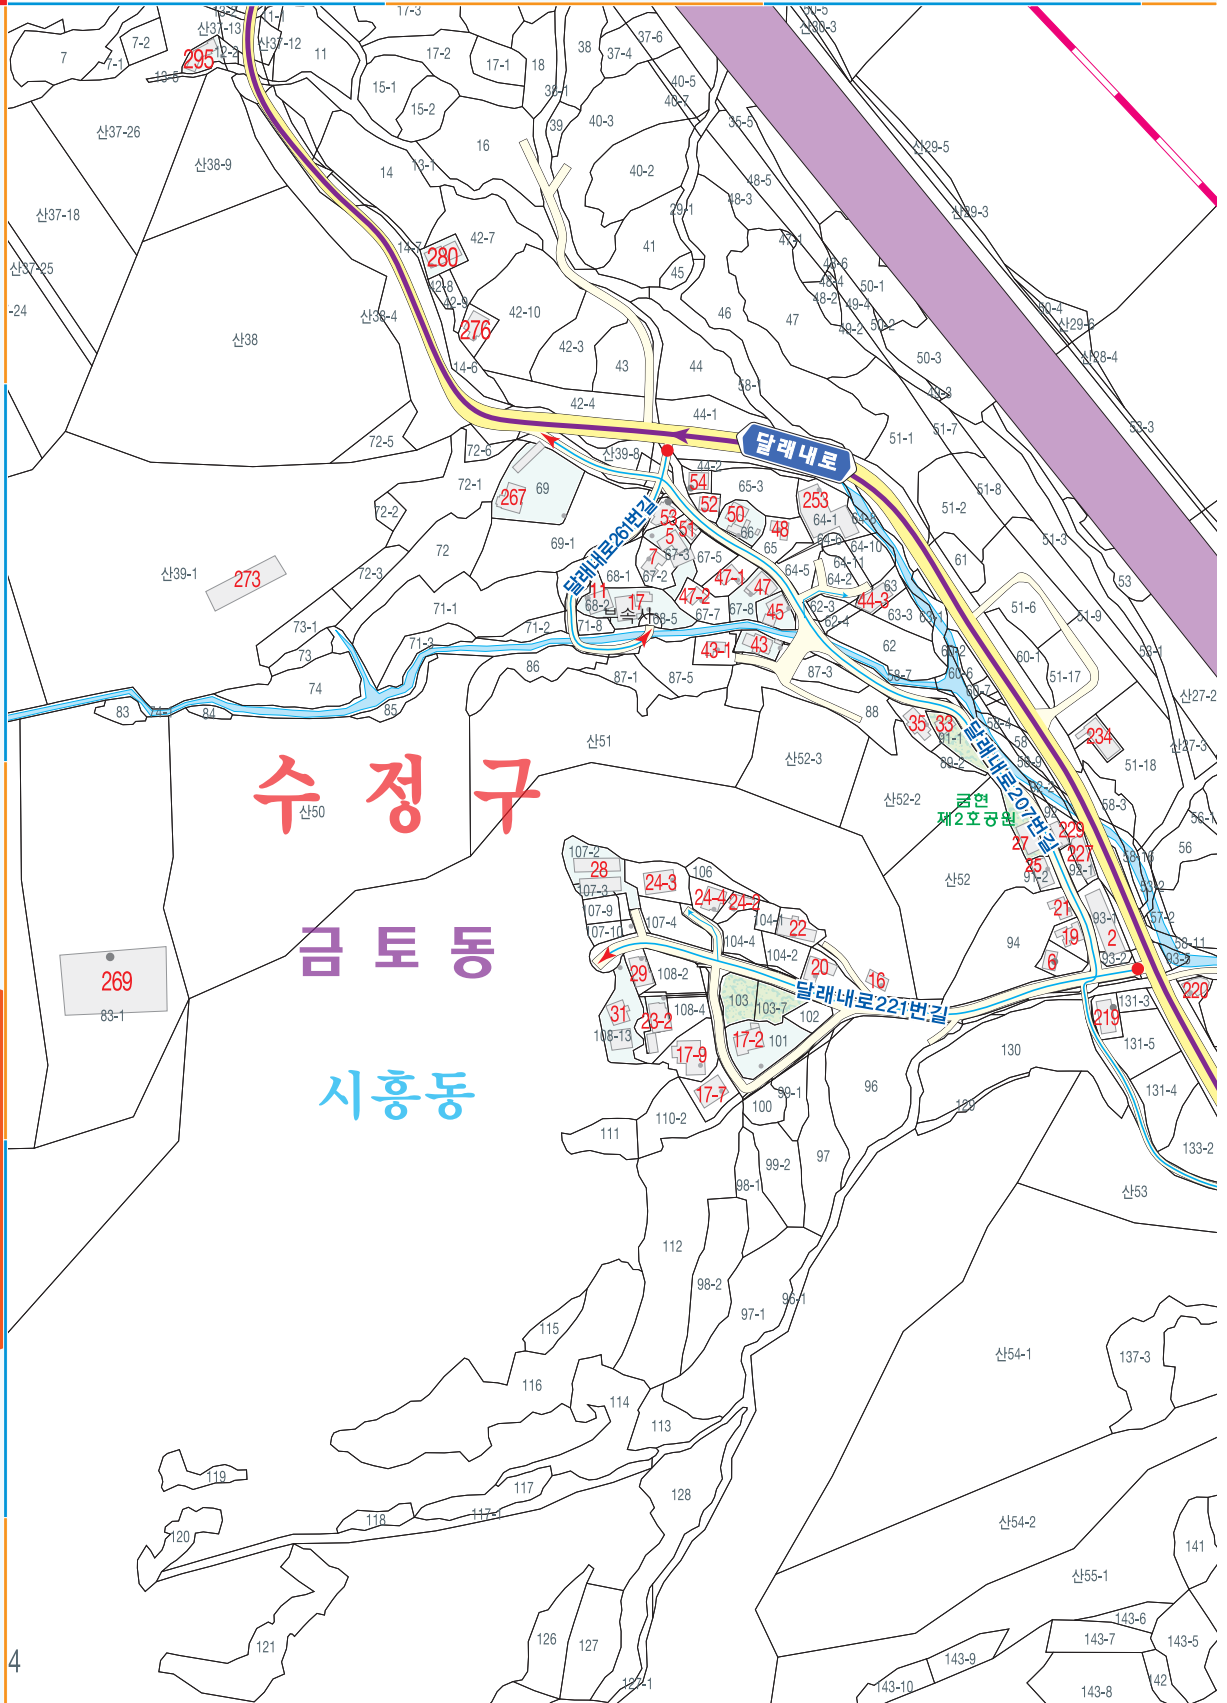

금토동

수정구

수정구

금토동

시흥동

범례

	고속도로		로		시 경 계		공공 시설		교육 시설		주민센터		병원
	대로		요양원		행정법정동계		아파트		일반 시설		경찰서		학교
	빌라		기타 시설		우체국		국립도서관		박물관		도시서관