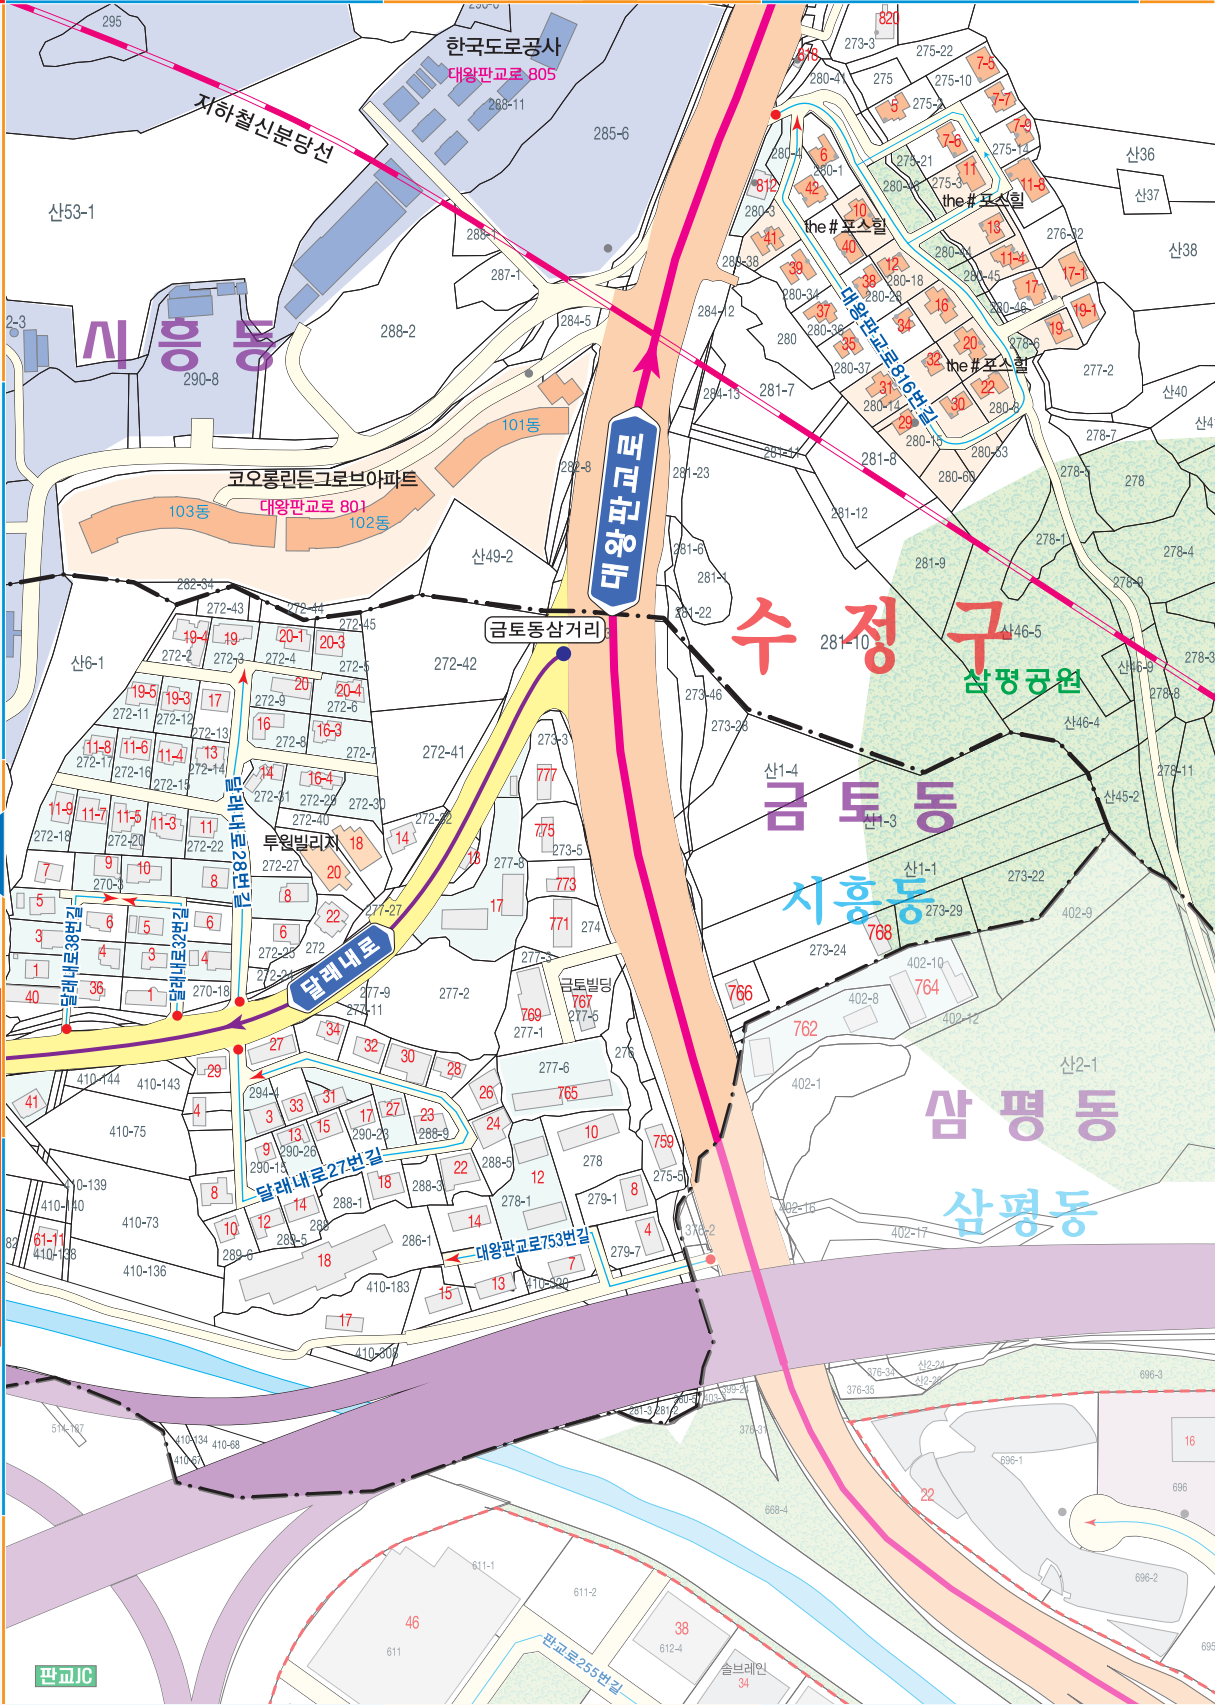

시흥동

금토동 / 시흥동

수정구