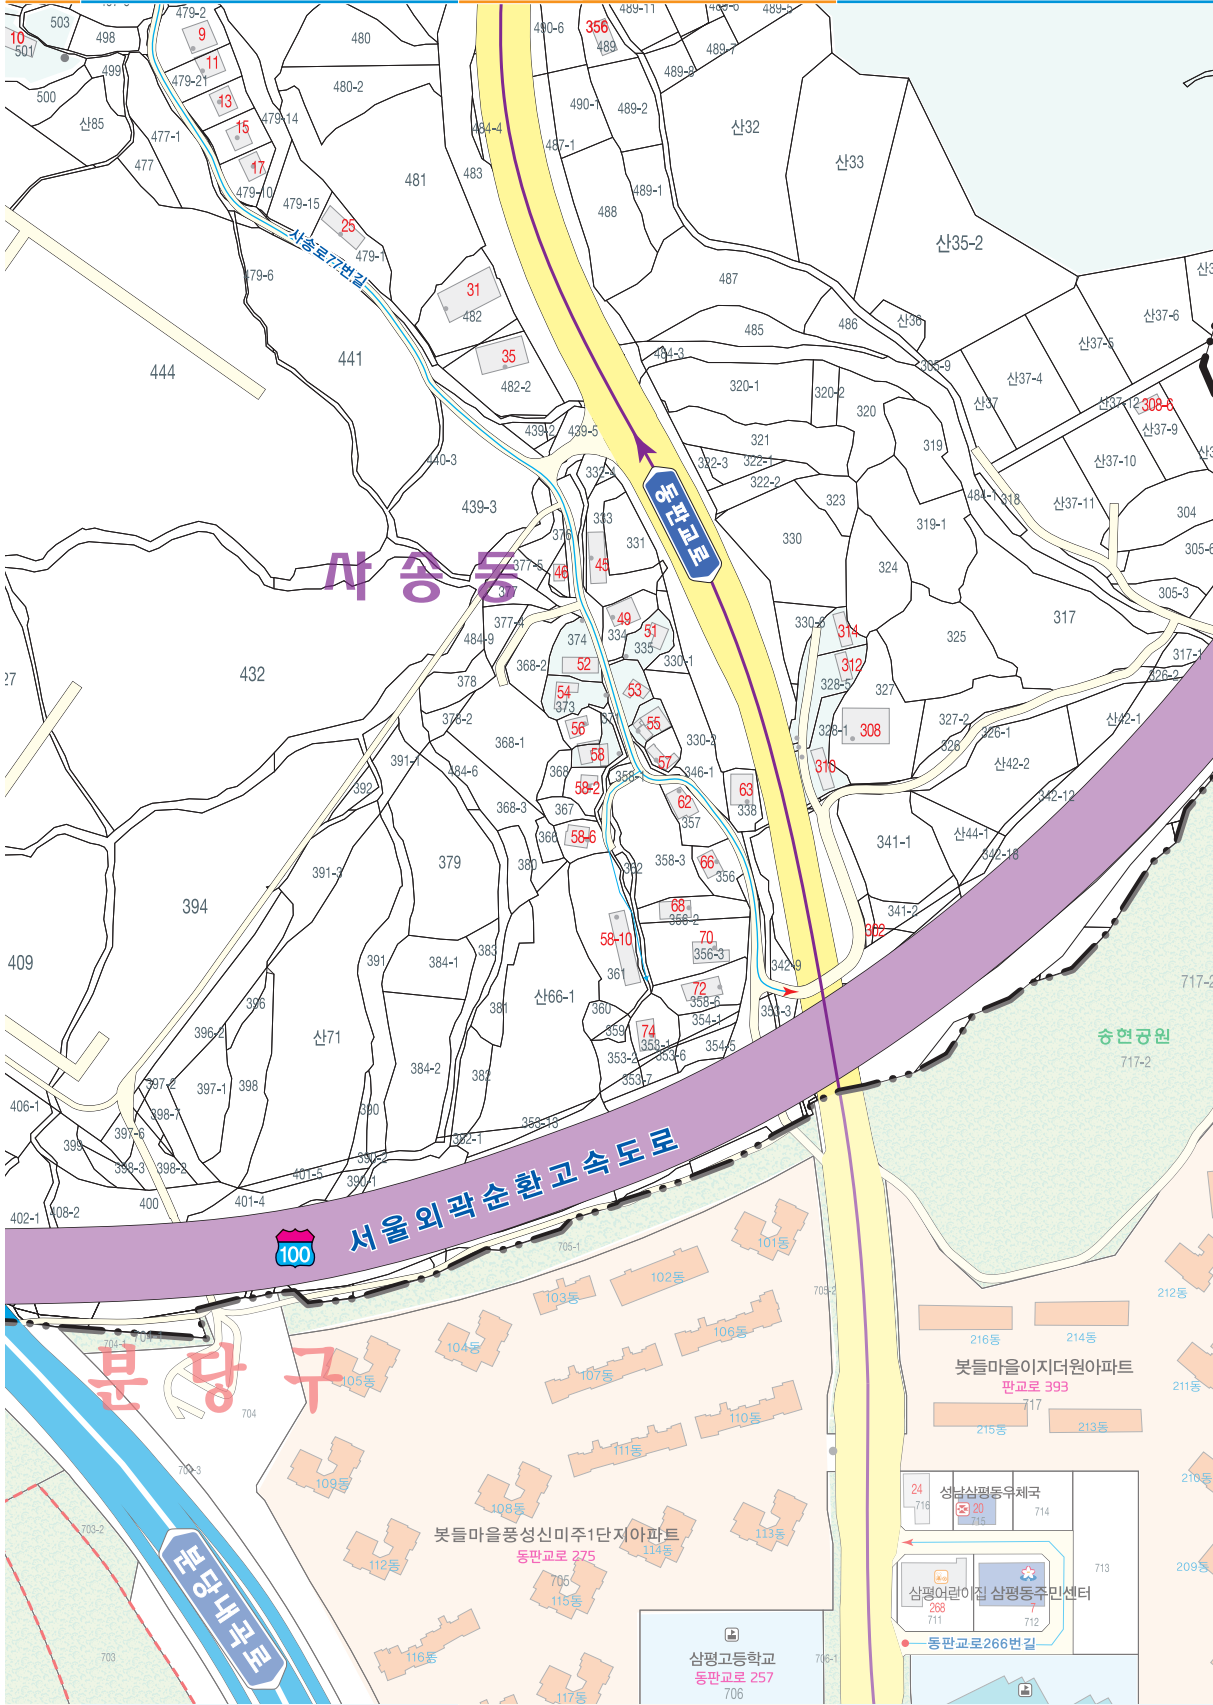

시흥동

금토동 / 시흥동

수정구

도로명 주소 도로마다 이름을 지어주고 도로를 따라가면서 왼쪽은 홀수, 오른쪽은 짝수의 번호를 건물에 부여하여 목적지를 빠르고 쉽게 찾아갈 수 있는 신신국영 주소체계입니다.

사 송 동

수 정 구

● 도로명 주소 6-17 12-14 도로명 주소
 건물주요출입구 63-1 3690 64 토 지 지 번

20	21	22	복제불허
27	28		

● 본 안내도는 충청남도청 관내의 일로,
 ● 편집자료: 2024년 8월 28일 현재
 ● 위도: 36.5°N, 127.1°E

김토동

수정구

범례

고속도로	도로	시경계	공공시설	교육시설	주민센터	병원
대로	요민역	행정법정동경계	아파트	일반시설	경찰서	학교
			빌라	기타시설	우체국	도서관

도로명 주소 도로마다 이름을 지어주고 도로를 따라가면서 왼쪽은 홀수, 오른쪽은 짝수의 번호를 건물에 부여하여 목적지를 빠르고 쉽게 찾아갈 수 있는 신신국영 주소체계입니다.