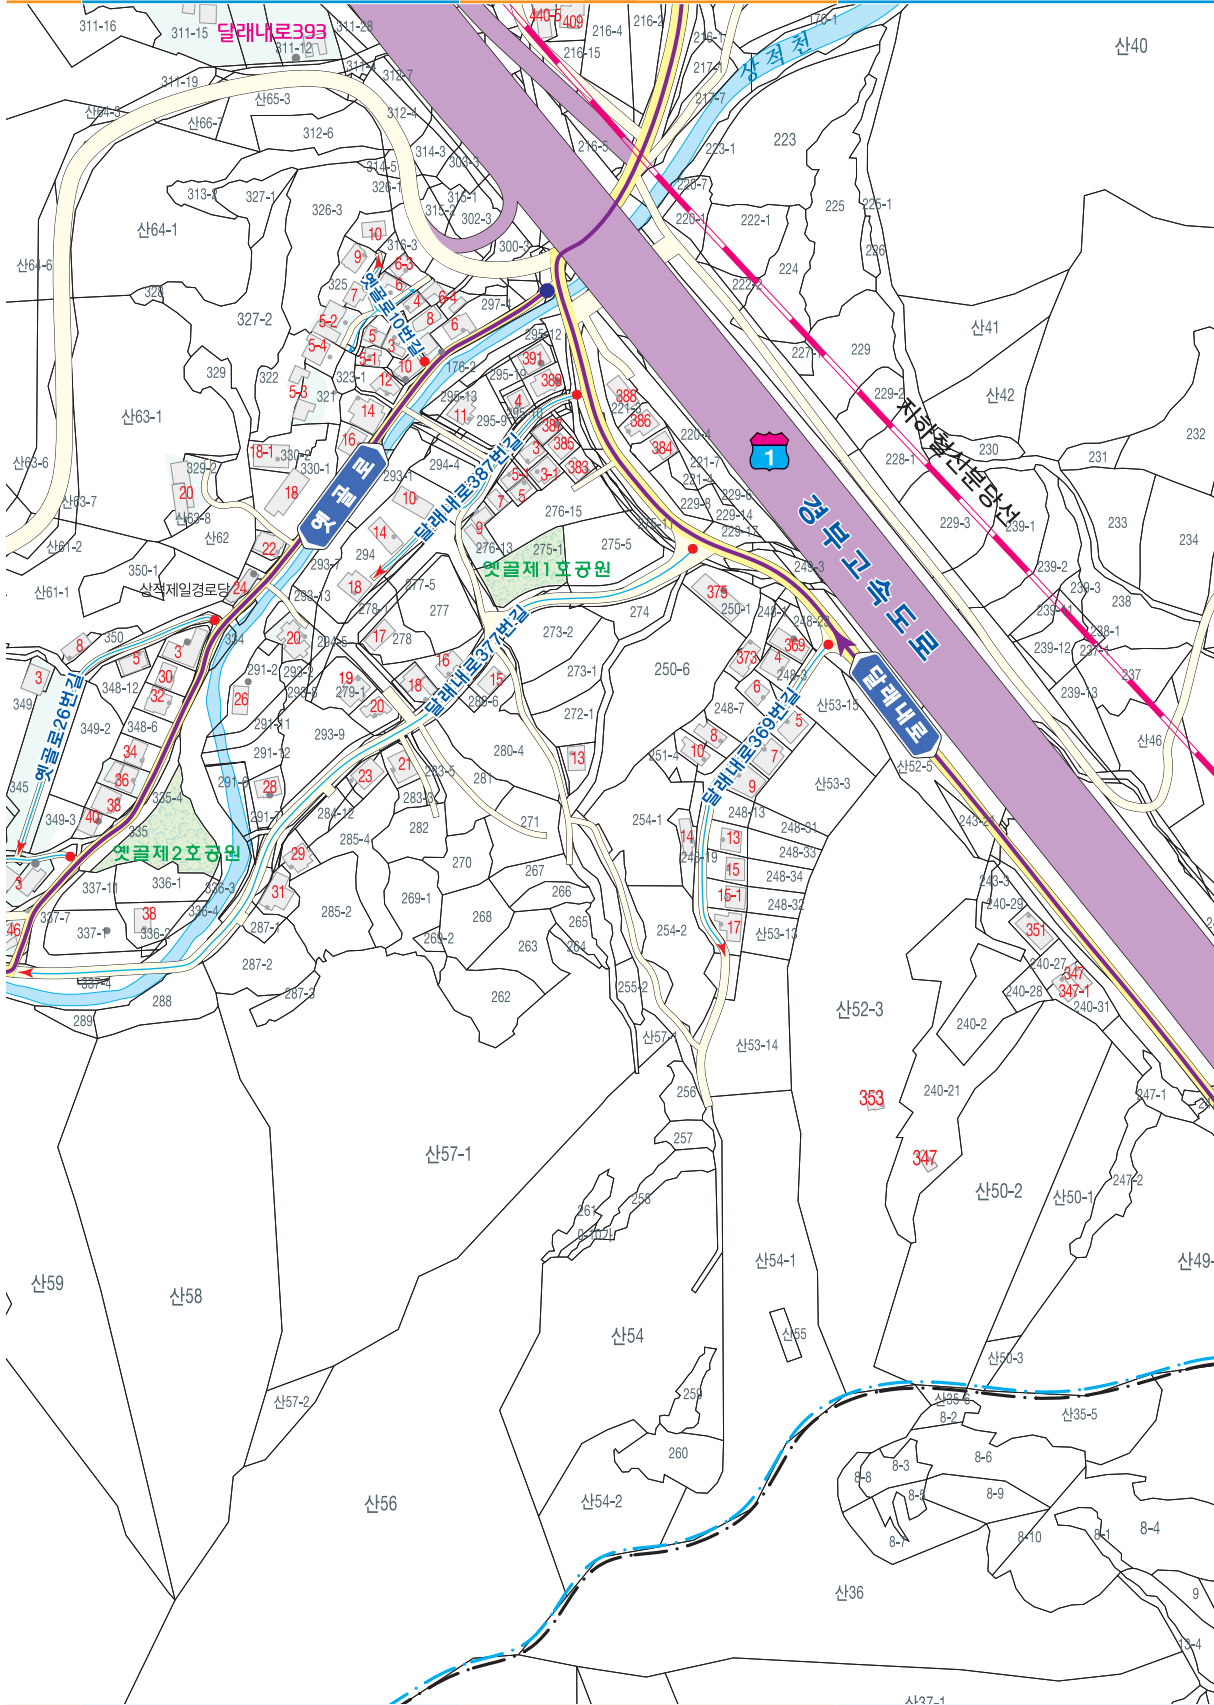

도로명 주소 도로마다 이름을 지어주고 도로를 따라가면서 왼쪽은 홀수, 오른쪽은 짝수의 번호를 건물에 부여하여 목적지를 바로고 쉽게 찾아갈 수 있는 신신국영 주소체계입니다.

6

상적동

수정구