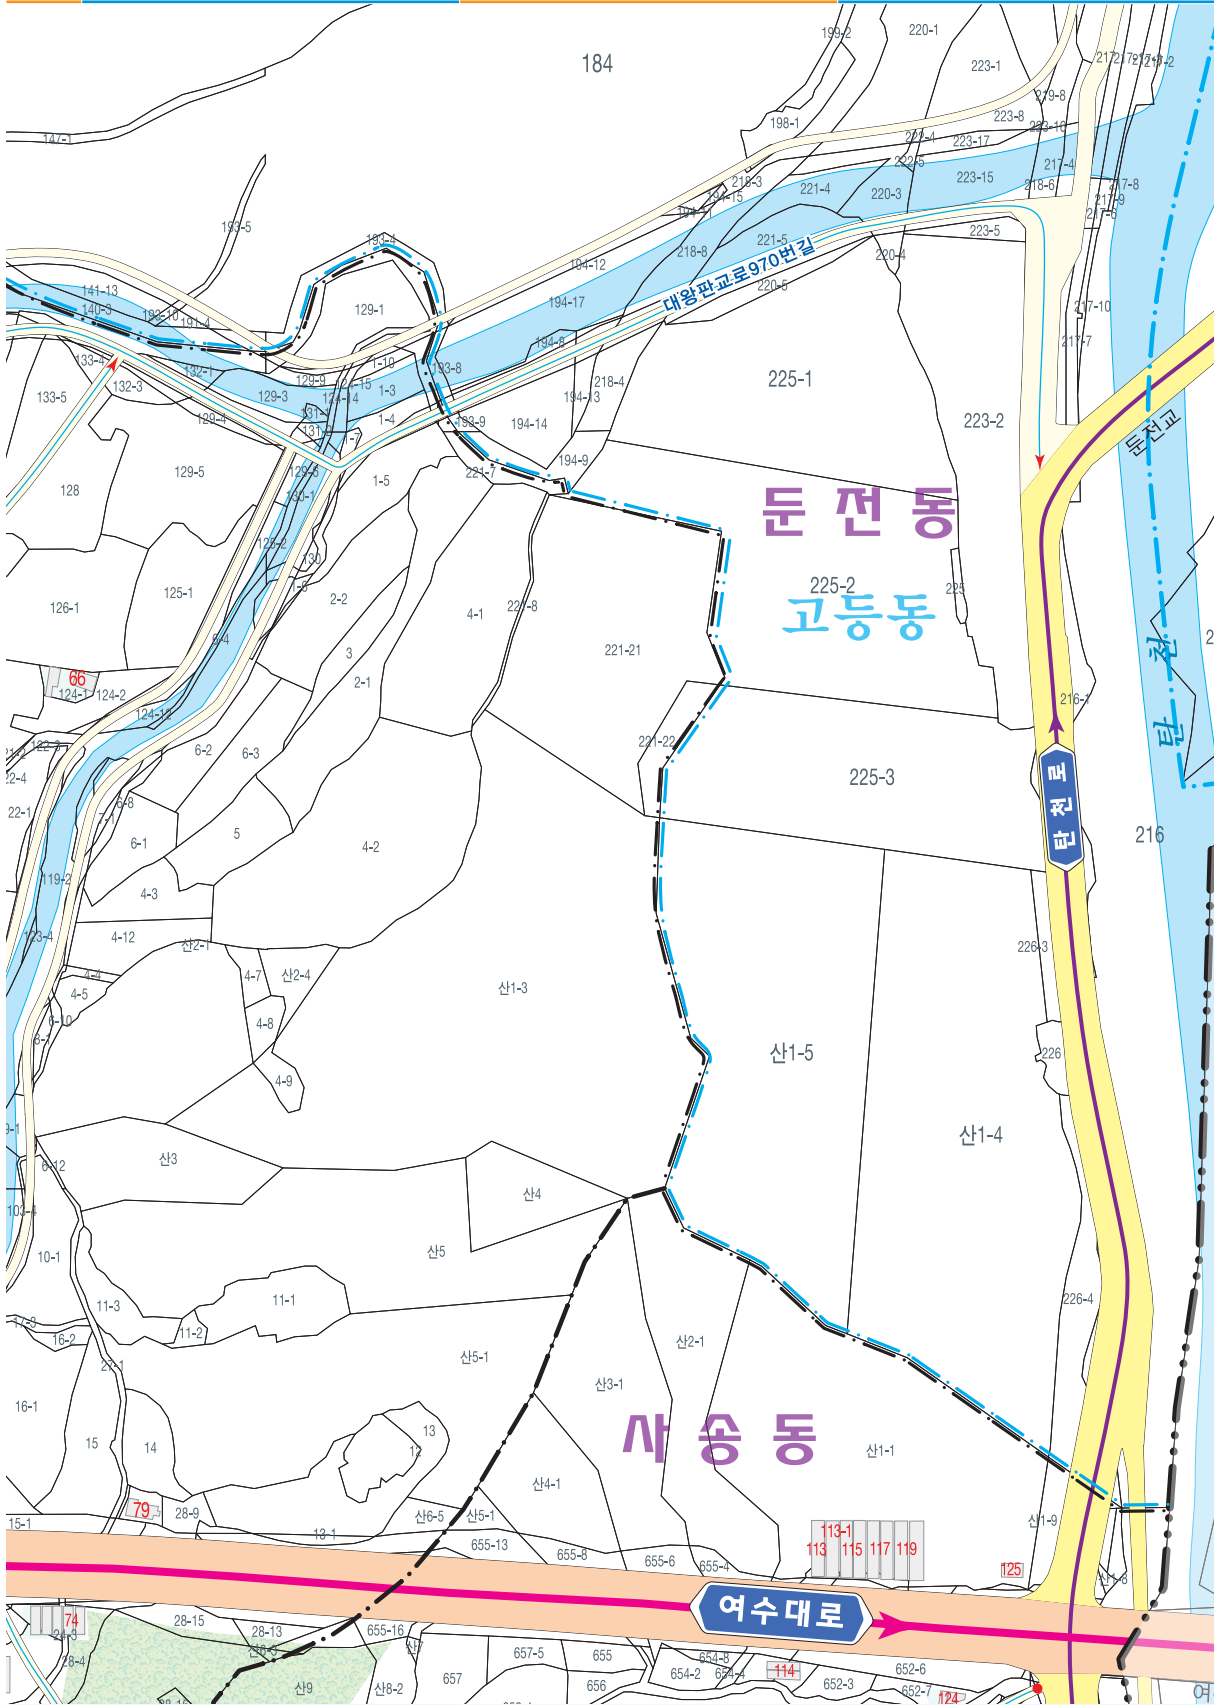

시흥동

14

수정구

여수대로

범례

고속도로	도로	시 경계	공공 시설	교육 시설	주민센터	병원
대로	철도	행정·법정동경계	아파트	일반 시설	경찰서	학교
	유인역		빌라	기타 시설	우체국	도서관

도로명 주소 도로마다 이름을 지어주고 도로를 따라가면서 왼쪽은 홀수, 오른쪽은 짝수의 번호를 건물에 부여하여 목적지를 바로고 쉽게 찾아갈 수 있는 신진국형 주소체계입니다.

둔전동 / 사송동 / 시흥동