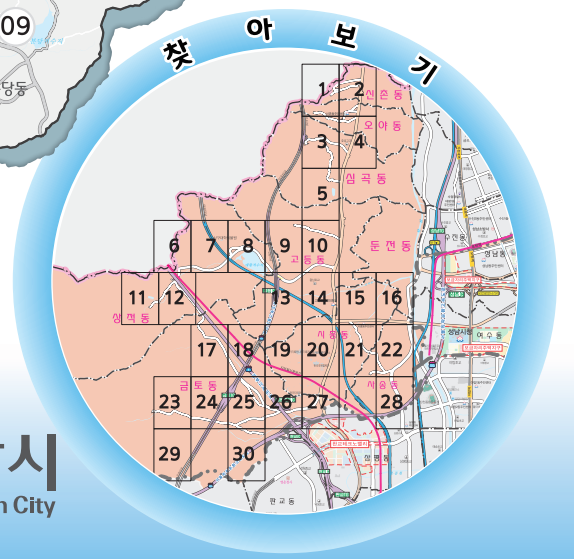

도로명주소 조회방법

- » 홈페이지에서! • 도로명주소 홈페이지 : www.juso.go.kr
- » 스마트폰에서! • 도로명주소 앱(App) : '주소찾아'
- » 포털사이트에서! • 인터넷 검색 창에 지번주소를 입력하면 도로명주소를 쉽게 확인할 수 있습니다.

도로명안내시스템 성남시도로명전도

상세주소란?

상세주소는 도로명주소의 건물번호 뒤에 표기하는 동·층·호입니다

성남시 중원구 성남대로 997, 101동 101호
행정구역 도로명+건물번호 상세주소

- ▶ 공동주택은 이미 동·층·호를 법정주소로 사용중이며, 원룸·다가구주택·상가 등도 상세주소를 부여 받아 법정주소로 사용할 수 있습니다

상세주소 신청은?

인터넷접수 : 정부민원포털 민원 24 (www.minwon.go.kr)
우편 및 방문 접수 : 해당 건물의 소재지 관할 시·군·구청 도로명주소 담당부서

상세주소 대상 건물 ▶ 다가구주택·원룸·상가·단독주택(2가구 이상 거주) 건물 등

도로명주소 안내도

신촌동-오야동-심곡동-고등동 12-06
둔전동-상적동-시흥동-사송동-금토동

도로명주소(새주소) 안내 홈페이지 <http://www.juso.go.kr>

발행일 : 2015년 6월

발행처 : 성남시청 경기도 성남시 중원구 성남대로 997 TEL: 1577-3100 <http://www.seongnam.go.kr>
토지정보과 (031-729-3371~4)

도로명 주소 도로마다 이름을 지어주고 도로를 따라가면서 왼쪽은 홀수, 오른쪽은 짝수의 번호를 건물에 부여하여 목적지를 바로고 쉽게 찾아갈 수 있는 선진국형 주소체계입니다.

17	18	19	20
24	25	26	27
30			

복제불허
 * 본 도는 충청남도청의 관리 하에 있음.
 * 편집년도: 2024년 주소 및 기타 정보.
 * 지도 일부를 확대하면 더 이상 보일 수 없음.