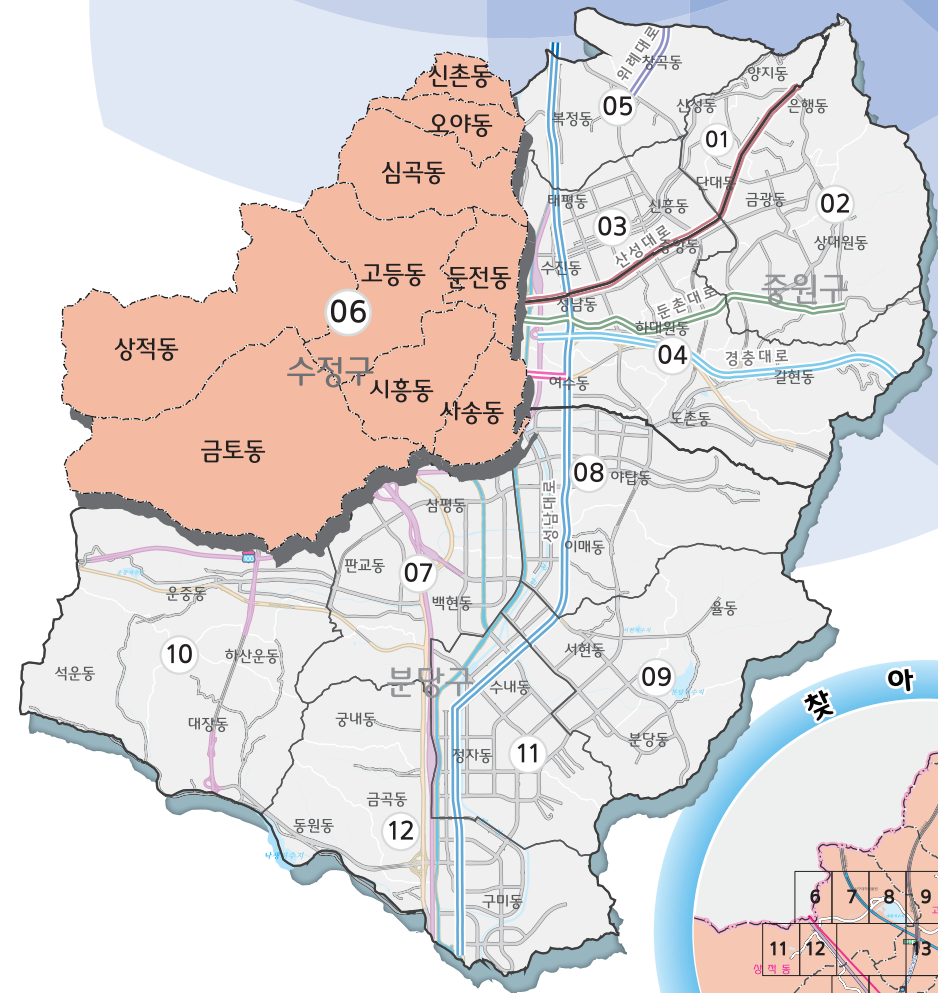

도로명주소 GUIDE MAP

시민이 행복한 **성남**

도로명주소란?

- 도로에 이름을 부여하고, 건물에는 도로를 따라 체계적으로 번호를 부여하여 주소로 사용하는 선진국형 주소체계입니다.
- ※현재 OECD 모든 국가가 도로명주소를 사용

도로명주소 표기방법

도로명주소 표시방법!!

공동주택	경기도 성남시 분당구 야탑동 330 장미마을 139-101
	경기도 성남시 분당구 양현로 384, 139동 101호(야탑동, 장미마을)

단독주택	경기도 성남시 분당구 야탑동 203
	경기도 성남시 분당구 양현로 485(야탑동)

도로명판 및 건물번호판

• 도로명판

양 방향용	한 방향용	앞쪽 방향용
92 성남대로 Seongnam-daero	성남대로 1→1545 Seongnam-daero	성남대로 249 Seongnam-daero 73

• 건물번호판

주거·상업용	문화재·관광용	관공서용
성남대로 Seongnam-daero 121	79 태평로 Taepyeong-ro	997 성남대로 Seongnam-daero

도로명주소 조회방법

- » 홈페이지에서! • 도로명주소 홈페이지 : www.juso.go.kr
- » 스마트폰에서! • 도로명주소 앱(App) : '주소찾아'
- » 포털사이트에서! • 인터넷 검색 창에 지번주소를 입력하면 도로명주소를 쉽게 확인할 수 있습니다.

상세주소란?

상세주소는 도로명주소의 건물번호 뒤에 표기하는 동·층·호입니다

성남시 중원구 성남대로 997, 101동 101호
행정구역   도로명+건물번호   상세주소

- 공동주택은 이미 동·층·호를 법정주소로 사용중이며, 원룸·다가구주택·상가 등도 상세주소를 부여 받아 법정주소로 사용할 수 있습니다

상세주소 신청은?

인터넷접수 : 정부민원포털 민원 24 (www.minwon.go.kr)
우편 및 방문 접수 : 해당 건물의 소재지 관할 시·군·구청 도로명주소 담당부서

상세주소 대상 건물 ▶ 다가구주택·원룸·상가·단독주택(2가구 이상 거주) 건물 등

도로명주소 안내도

신촌동-오야동-심곡동-고등동 12-06
둔전동-상적동-시흥동-사송동-금토동

도로명주소(새주소) 안내 홈페이지 <http://www.juso.go.kr>

발행일 : 2015년 6월

발행처 : 성남시청 경기도 성남시 중원구 성남대로 997 TEL: 1577-3100 <http://www.seongnam.go.kr>
토지정보과 (031-729-3371~4)

제작 : (주)성경기술공사 <http://www.sk-eng.co.kr>

※ 본 출판물의 저작권 및 판권은 성남시청에 있습니다.(비매품)
본 도로명주소 안내도는 행정서비스를 위한 참고용이며 실제 현황과 일치하지 않을 수 있으므로 정확한 내용은 별도의 제증명등을 확인하시기 바랍니다.
또한 편집 제작과정에서 축소 및 확대 오기로 인하여 주기명이나 지번이 다소 상이할 수 있으므로 측량 및 증명발급 등의 기타 용도로 사용할 수 없습니다.

복제
불허