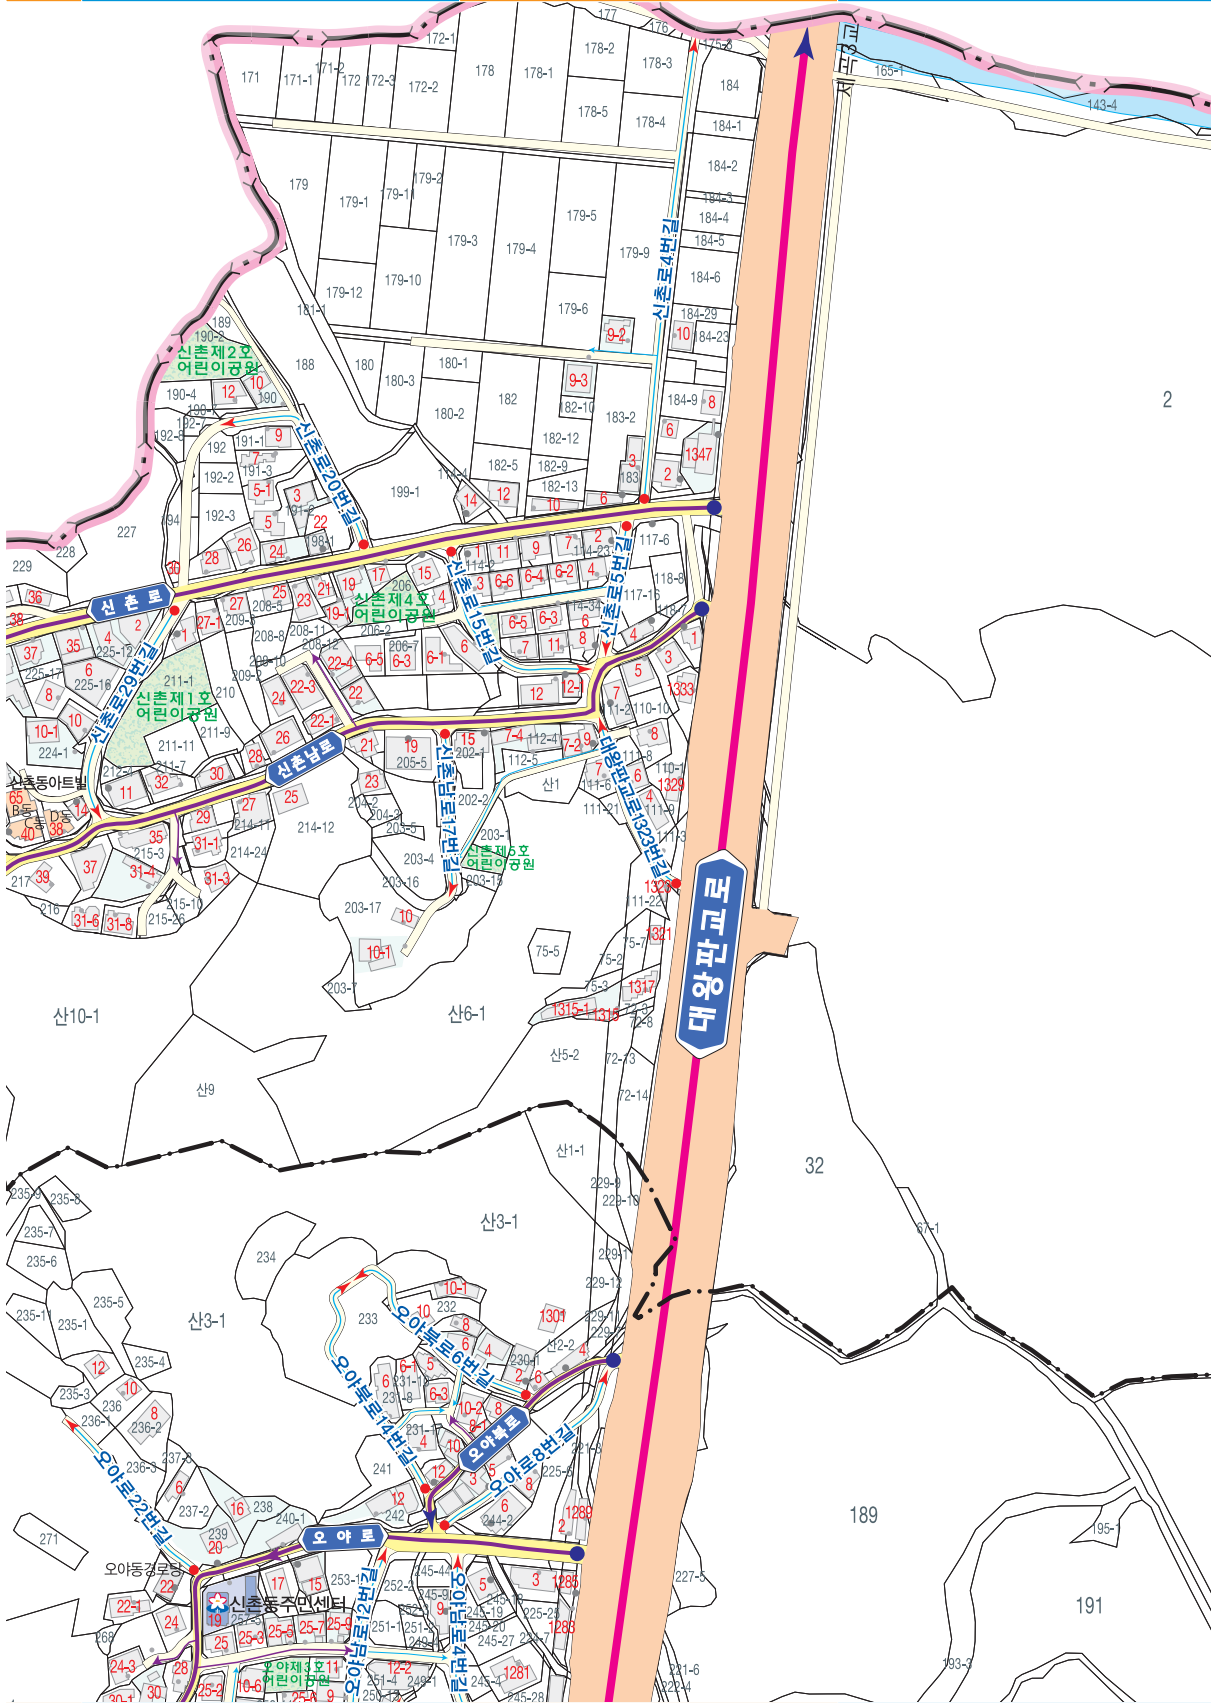

2

32

189

191

● 대로명 (기점) → 대로 (중점) ● 로명 (기점) → 로 (중점) ● 도로명 (기점) → 길 (중점)

● 건물주요출입구
6-17 121 12-14 도로명주소
63-1 3690 64 토지번호

1	2
3	4