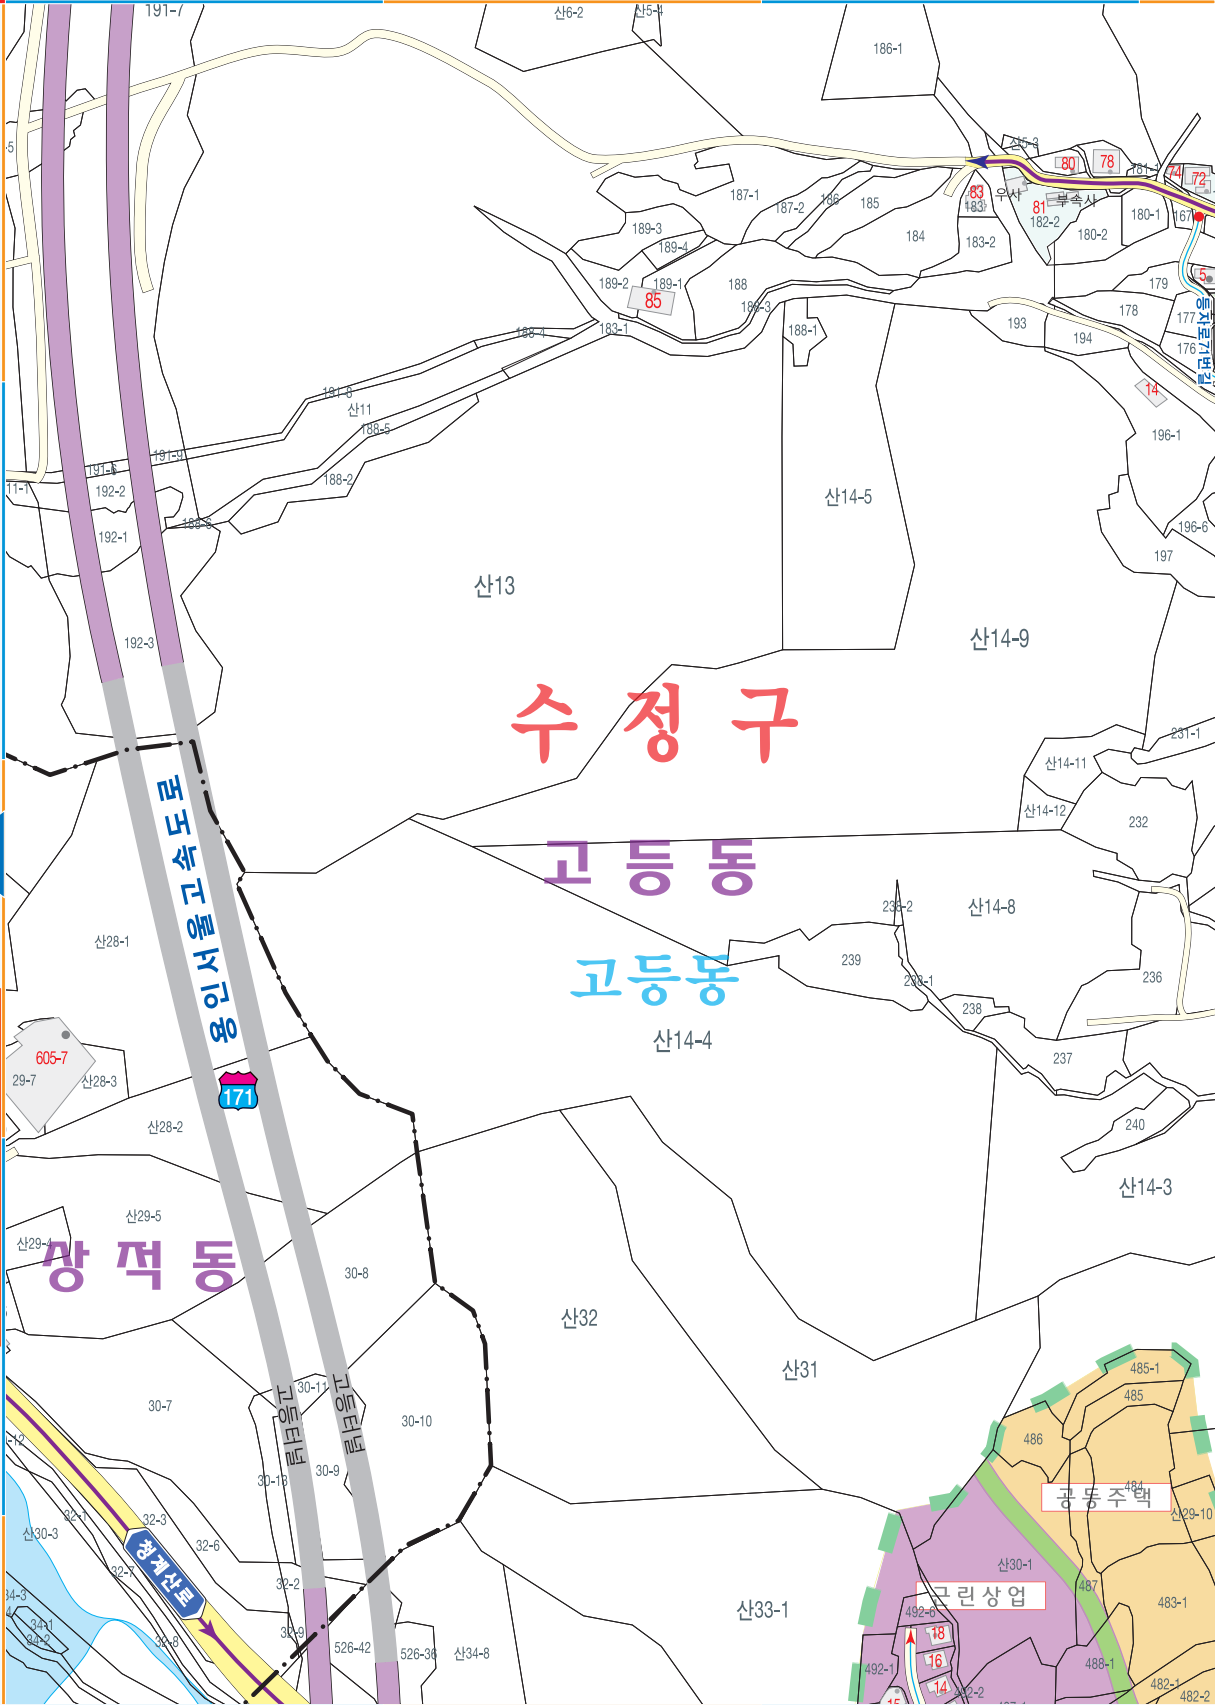

근린방 / 상적방

수정구

고등동

고등동

산14-4

상적동

용인서울고속도로

장계산로

수정구

8

13

범례

- 고속도로
- 도로
- 시 경계
- 행정법정동경계
- 대로
- 유인역

- 공공 시설
- 아파트
- 빌라
- 교육 시설
- 일반 시설
- 기타 시설
- 주민센터
- 경찰서
- 우체국
- 병원
- 학교
- 도서관