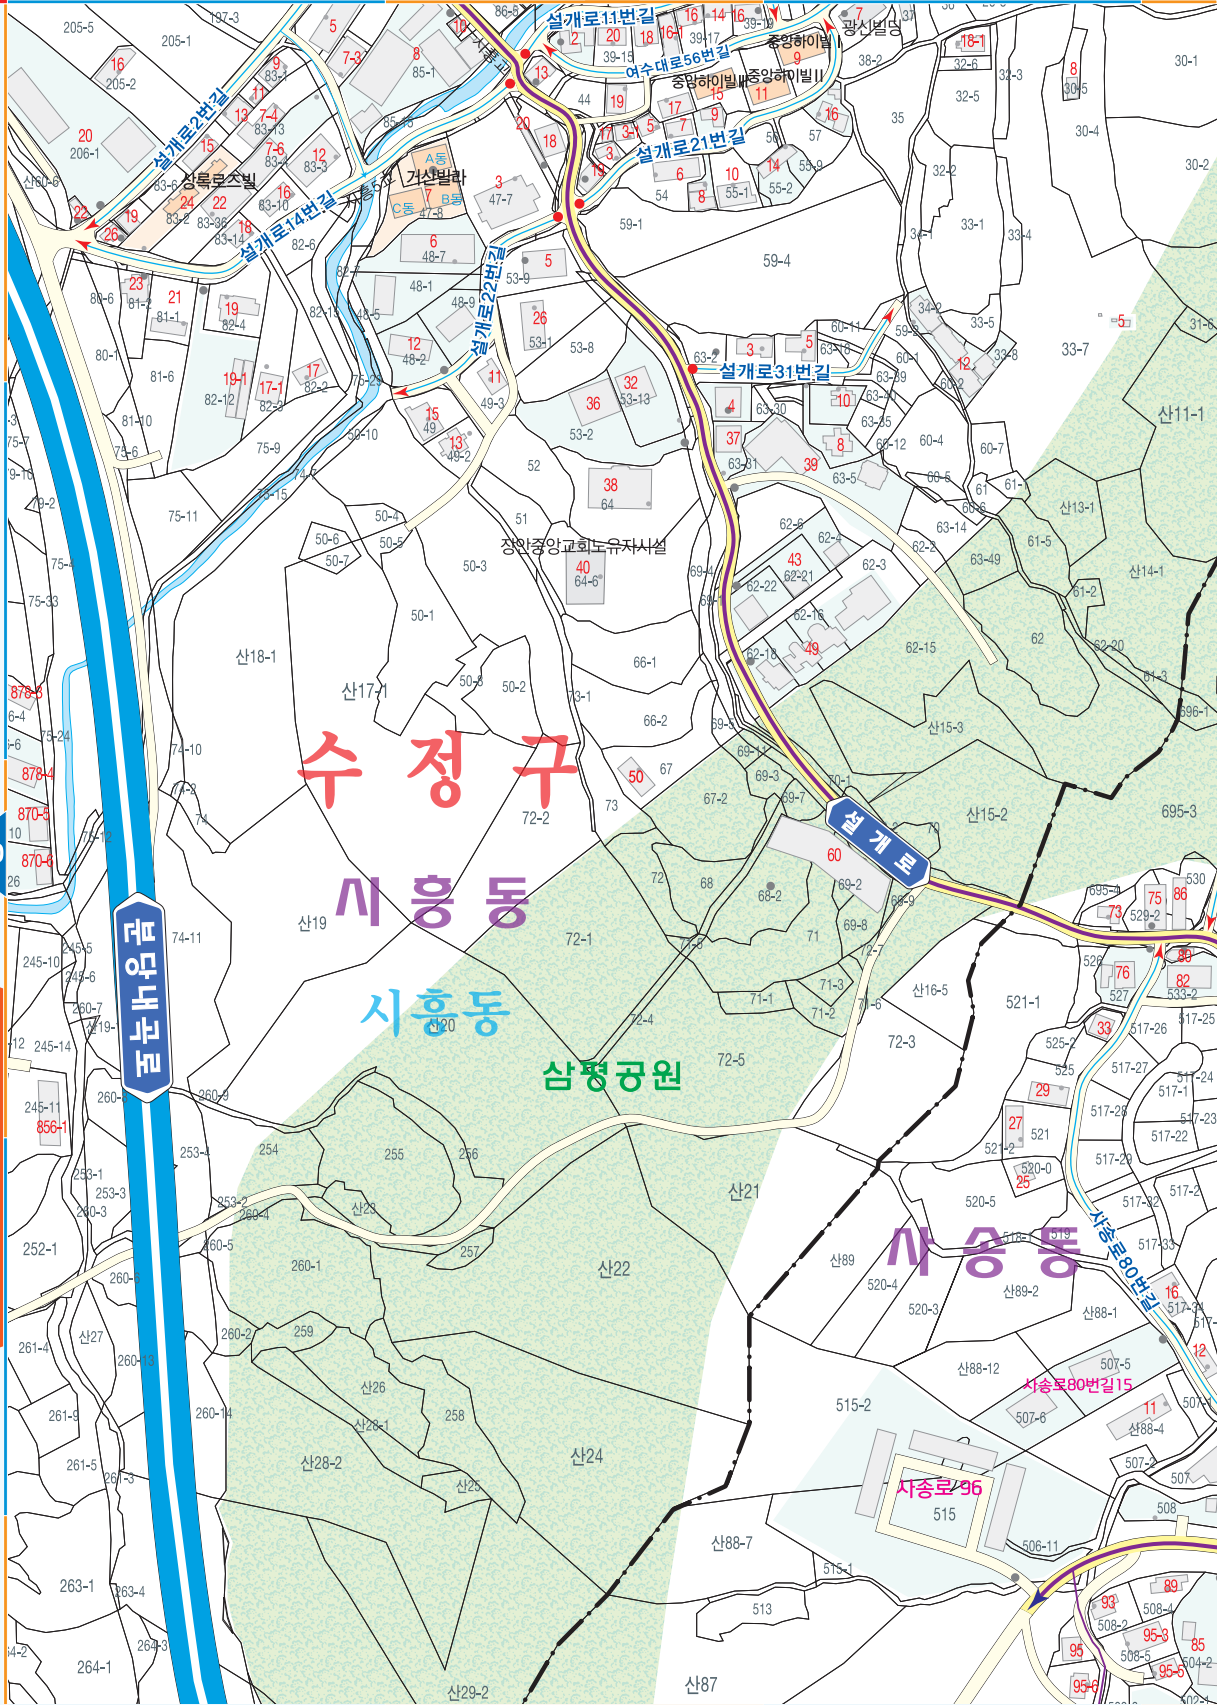

단독주택	경기도 성남시 분당구 야탑동 203
	경기도 성남시 분당구 양현로 485(야탑동)

도로명판 및 건물번호판

• 도로명판

양 방향용	한 방향용	앞쪽 방향용
92 성남대로 Seongnam-daero	성남대로 1→1545 Seongnam-daero	성남대로 249 Seongnam-daero 73

• 건물번호판

주거·상업용	문화재·관광용	관공서용
성남대로 Seongnam-daero 121	79 태평로 Taepyeong-ro	997 성남대로 Seongnam-daero

21

도로명주소
6-17 12-14
63-1 3690 64 토 지 지 번

13	14	15
18	19	20
25	26	27

복제불허
본 도면은 충청남도청의 관리 하에 있음.
본 도면의 과잉/과소 및 기타 오류는
국토교통부의 책임과 무관하며, 이를 증명할 수 없음.

사송동 / 시흥동

수정구

고속도로	도로	시 경계	공공시설	교육시설	주민센터	공원
대로	요인역	행정·법정동경계	아파트	일반시설	경찰서	학교
			빌라	기타시설	우체국	도서관

도로명 주소 도로마다 이름을 지어주고 도로를 따라가면서 왼쪽은 홀수, 오른쪽은 짝수의 번호를 건물에 부여하여 목적지를 바로고 쉽게 찾아갈 수 있는 신신국영 주소체계입니다.

16

28

사
송
동

수
정
구

● 대로명 (기점)
 ▶ 대로 (중점)
 ■ 로명 (기점)
 ▶ 로 (중점)
 ● 도로명 (기점)
 ▶ 길 (중점)

● 6-17 12-14 도로명주소
 건물주요출입구 63-1 3690 64 토지 지번