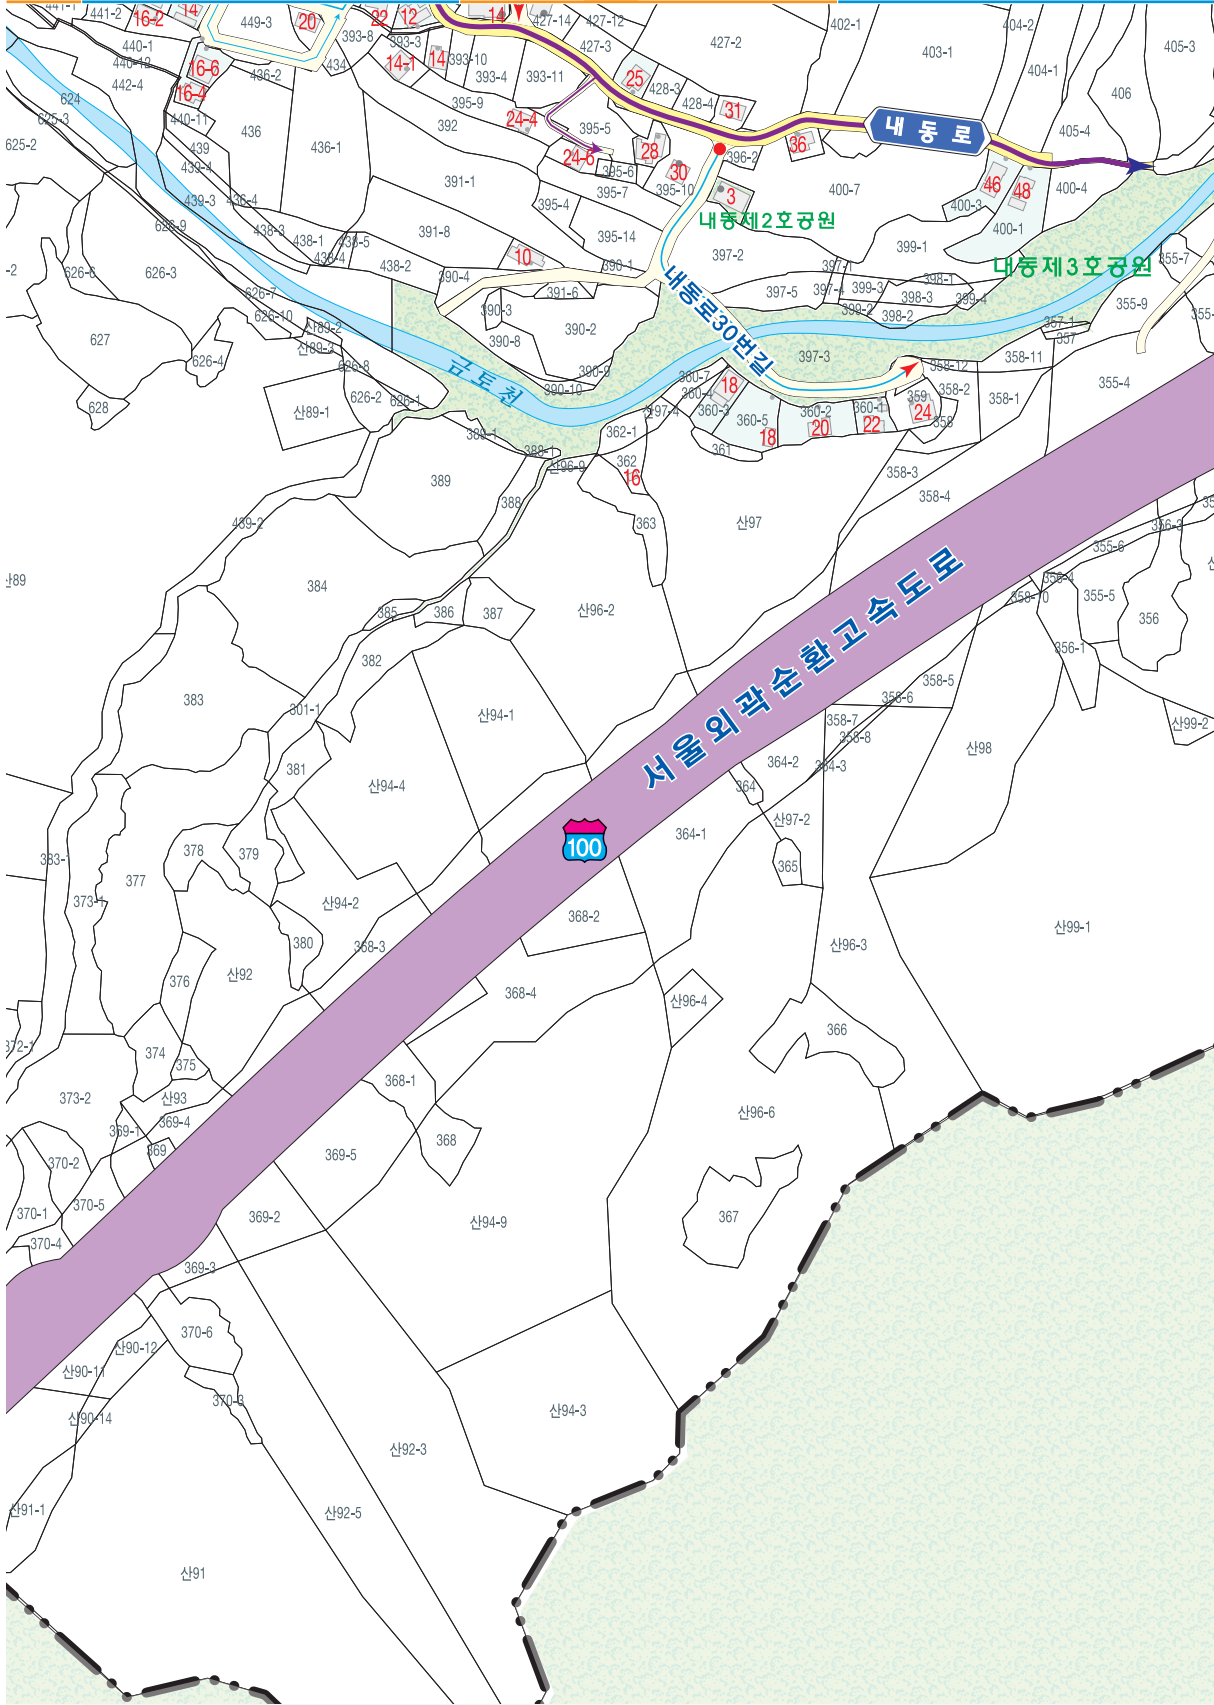

도로명 주소 도로마다 이름을 지어주고 도로를 따라가면서 왼쪽은 홀수, 오른쪽은 짝수의 번호를 건물에 부여하여 목적지를 빠르고 쉽게 찾아갈 수 있는 신신국영 주소체계입니다.

금토동

수정구

● 6-17 121 12-14 도로명주소
건물주요출입구 63-1 3690 64 토지번호

23	24	25	26
29	30