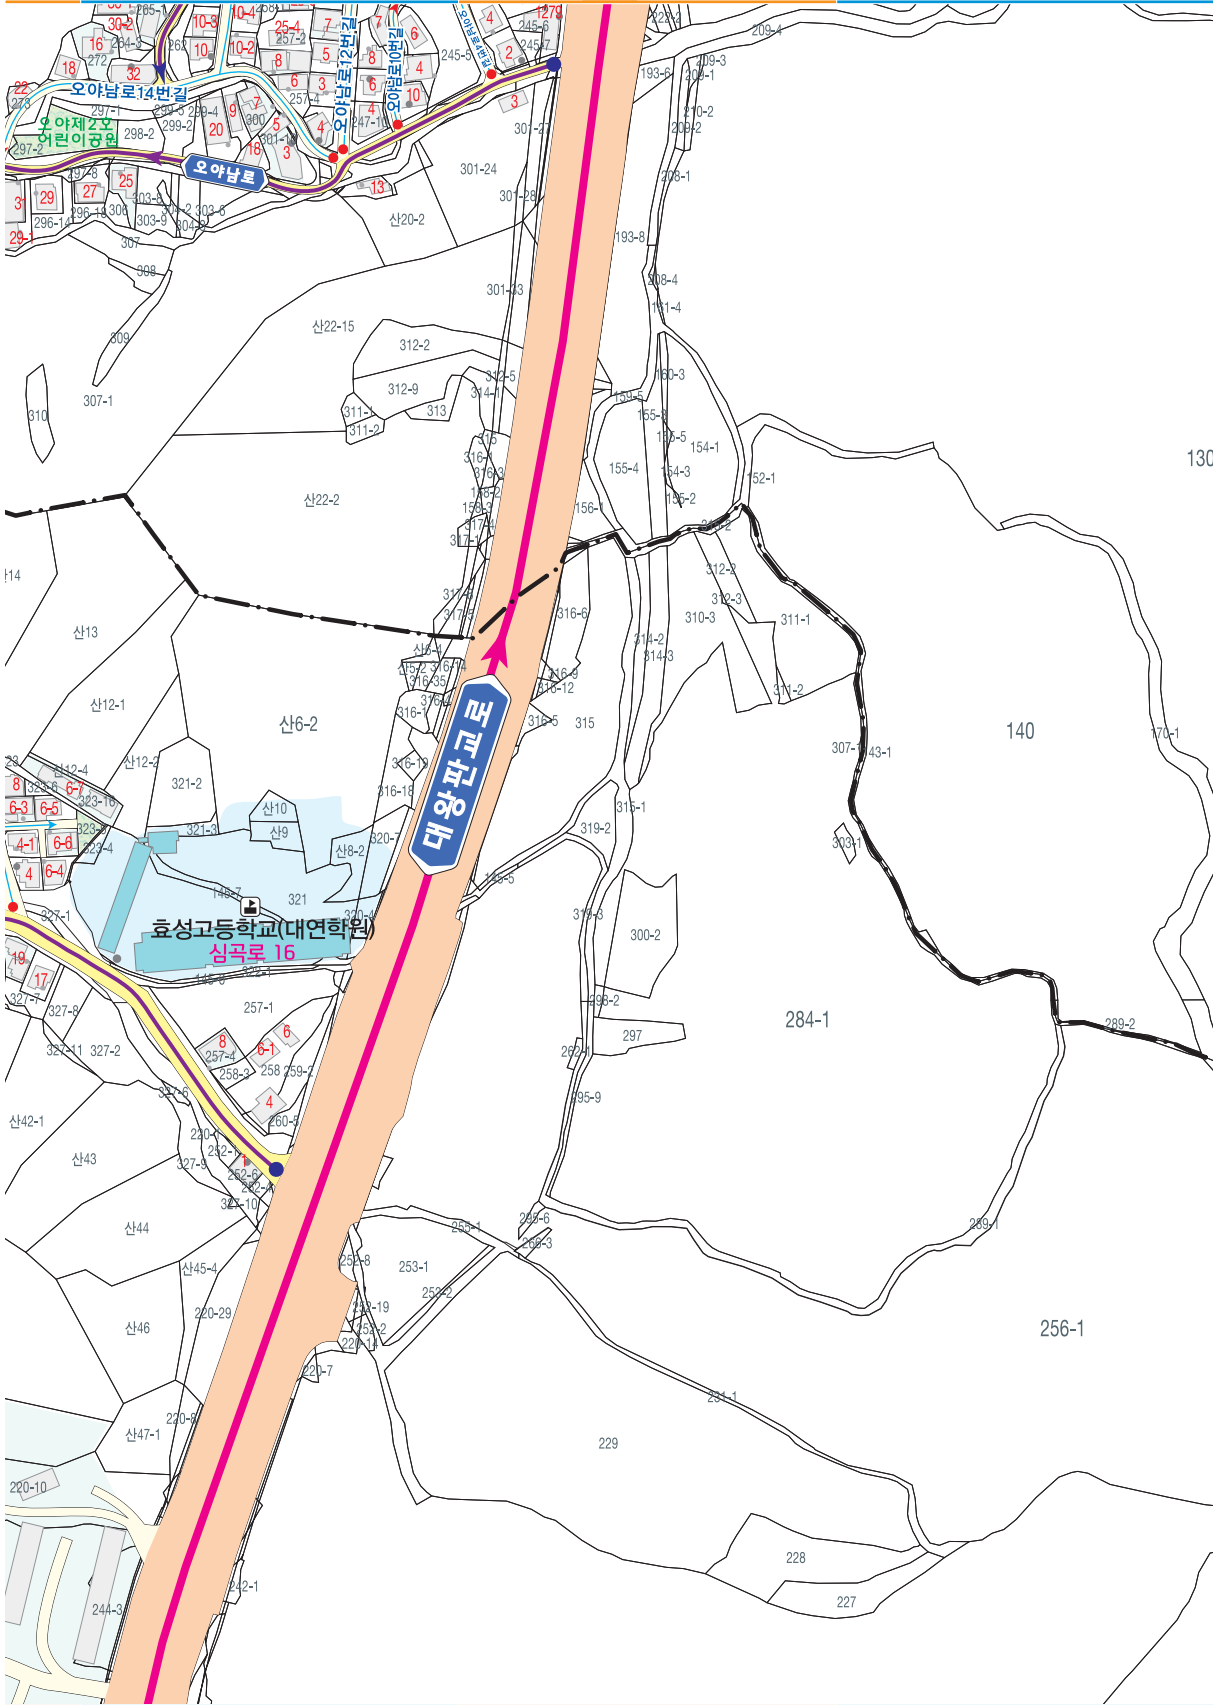

● 건물주요출입구
 6-17 121 12-14 도로명주소
 63-1 3690 64 토지번호

1	2
3	4

복제불허

* 본 안내도는 충청남도청의 관리 하에 있음.
 * 무단복제, 무단배포, 무단대여, 무단대출, 무단도용 등
 기타등 행위에 대해서는 법적 대응을 할 수 있음.

김포시 / 여우역에

수정구

도로명 주소 도로마다 이름을 지어주고 도로를 따라가면서 왼쪽은 홀수, 오른쪽은 짝수의 번호를 건물에 부여하여 목적지를 바로고 쉽게 찾아갈 수 있는 신진국형 주소체계입니다.