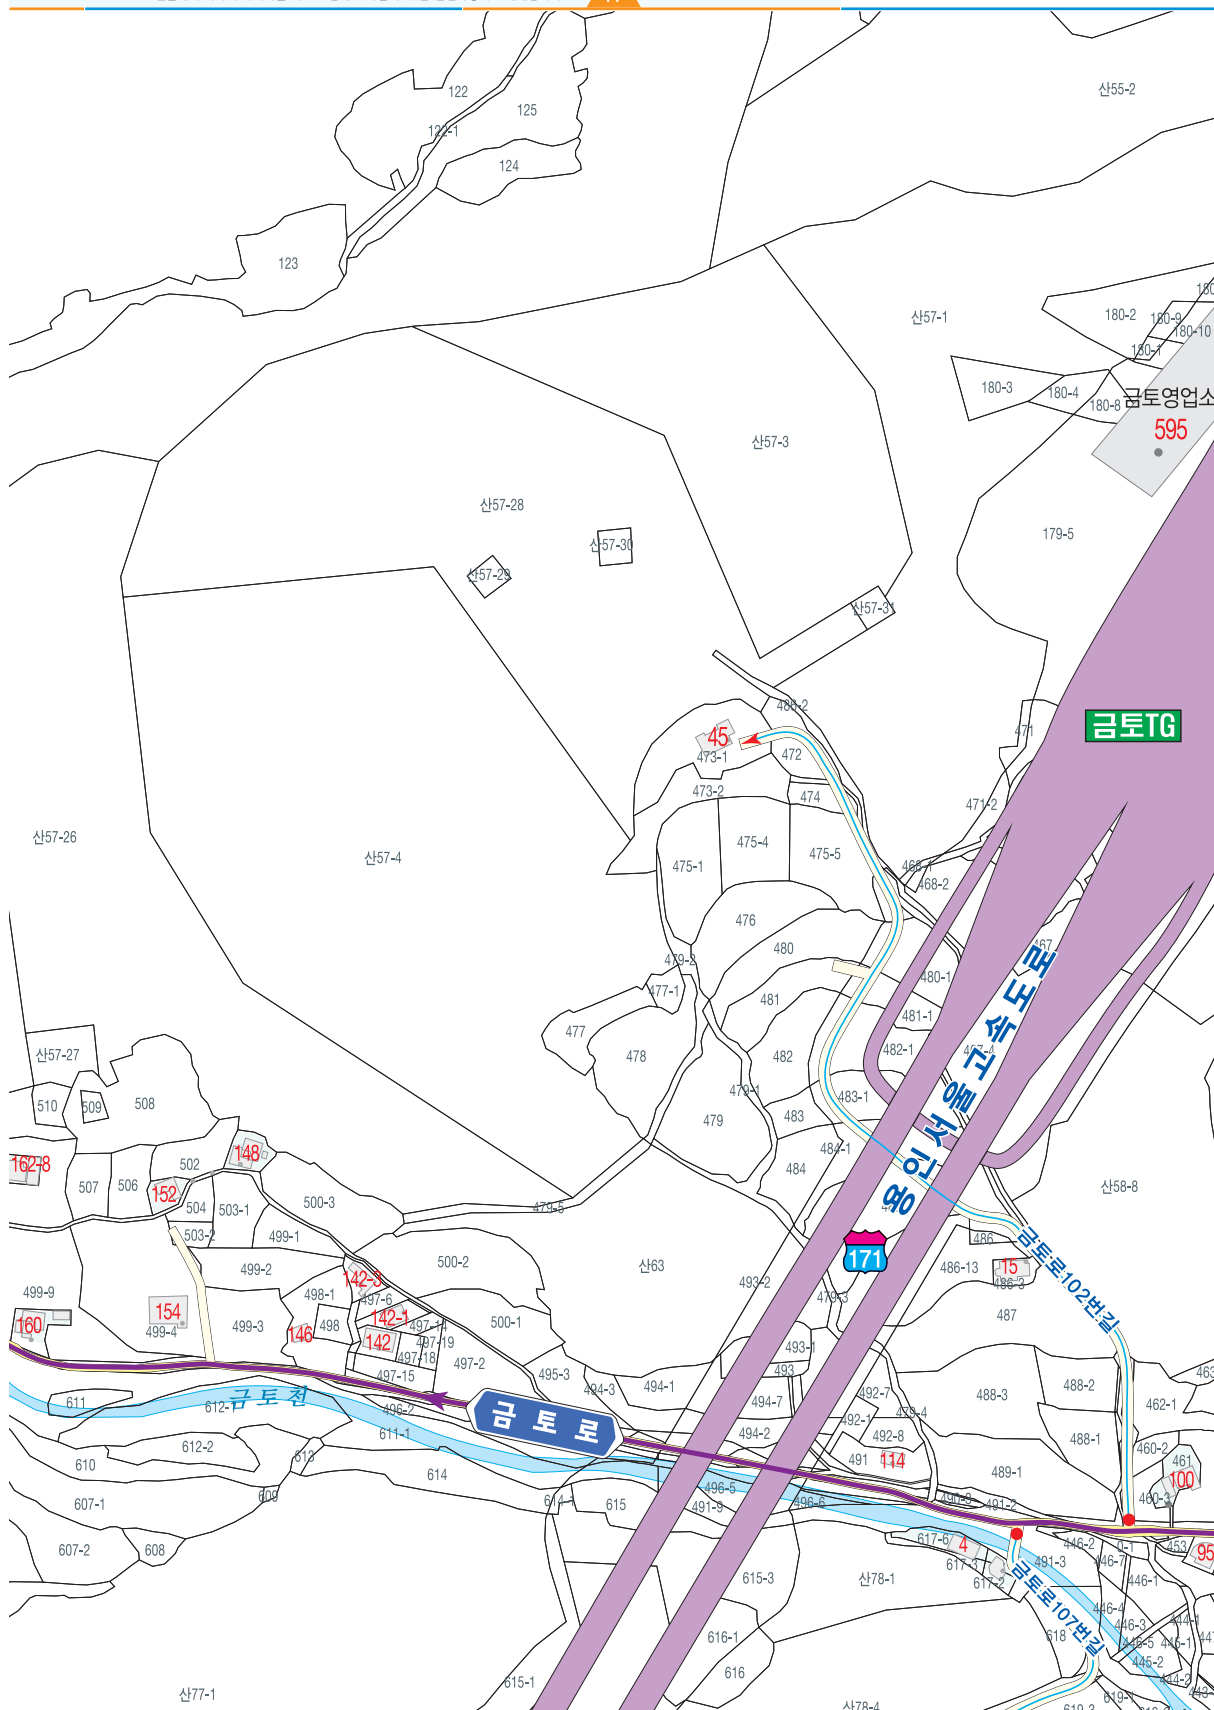

도로명 주소 도로마다 이름을 지어주고 도로를 따라가면서 왼쪽은 홀수, 오른쪽은 짝수의 번호를 건물에 부여하여 목적지를 빠르고 쉽게 찾아갈 수 있는 선진국형 주소체계입니다.

17

25

● 건물주요출입구
6-17 121 12-14 도로명주소
63-1 3690 64 토지번

	17	18
23	24	25
29	30	

복제불허
 * 본 도면에는 측정자료의 권한이 없음.
 * 편집과정 중 2024년 주소 및 기타 정보
 의 변동에 따라 변동과 다소 다를 수 있음.