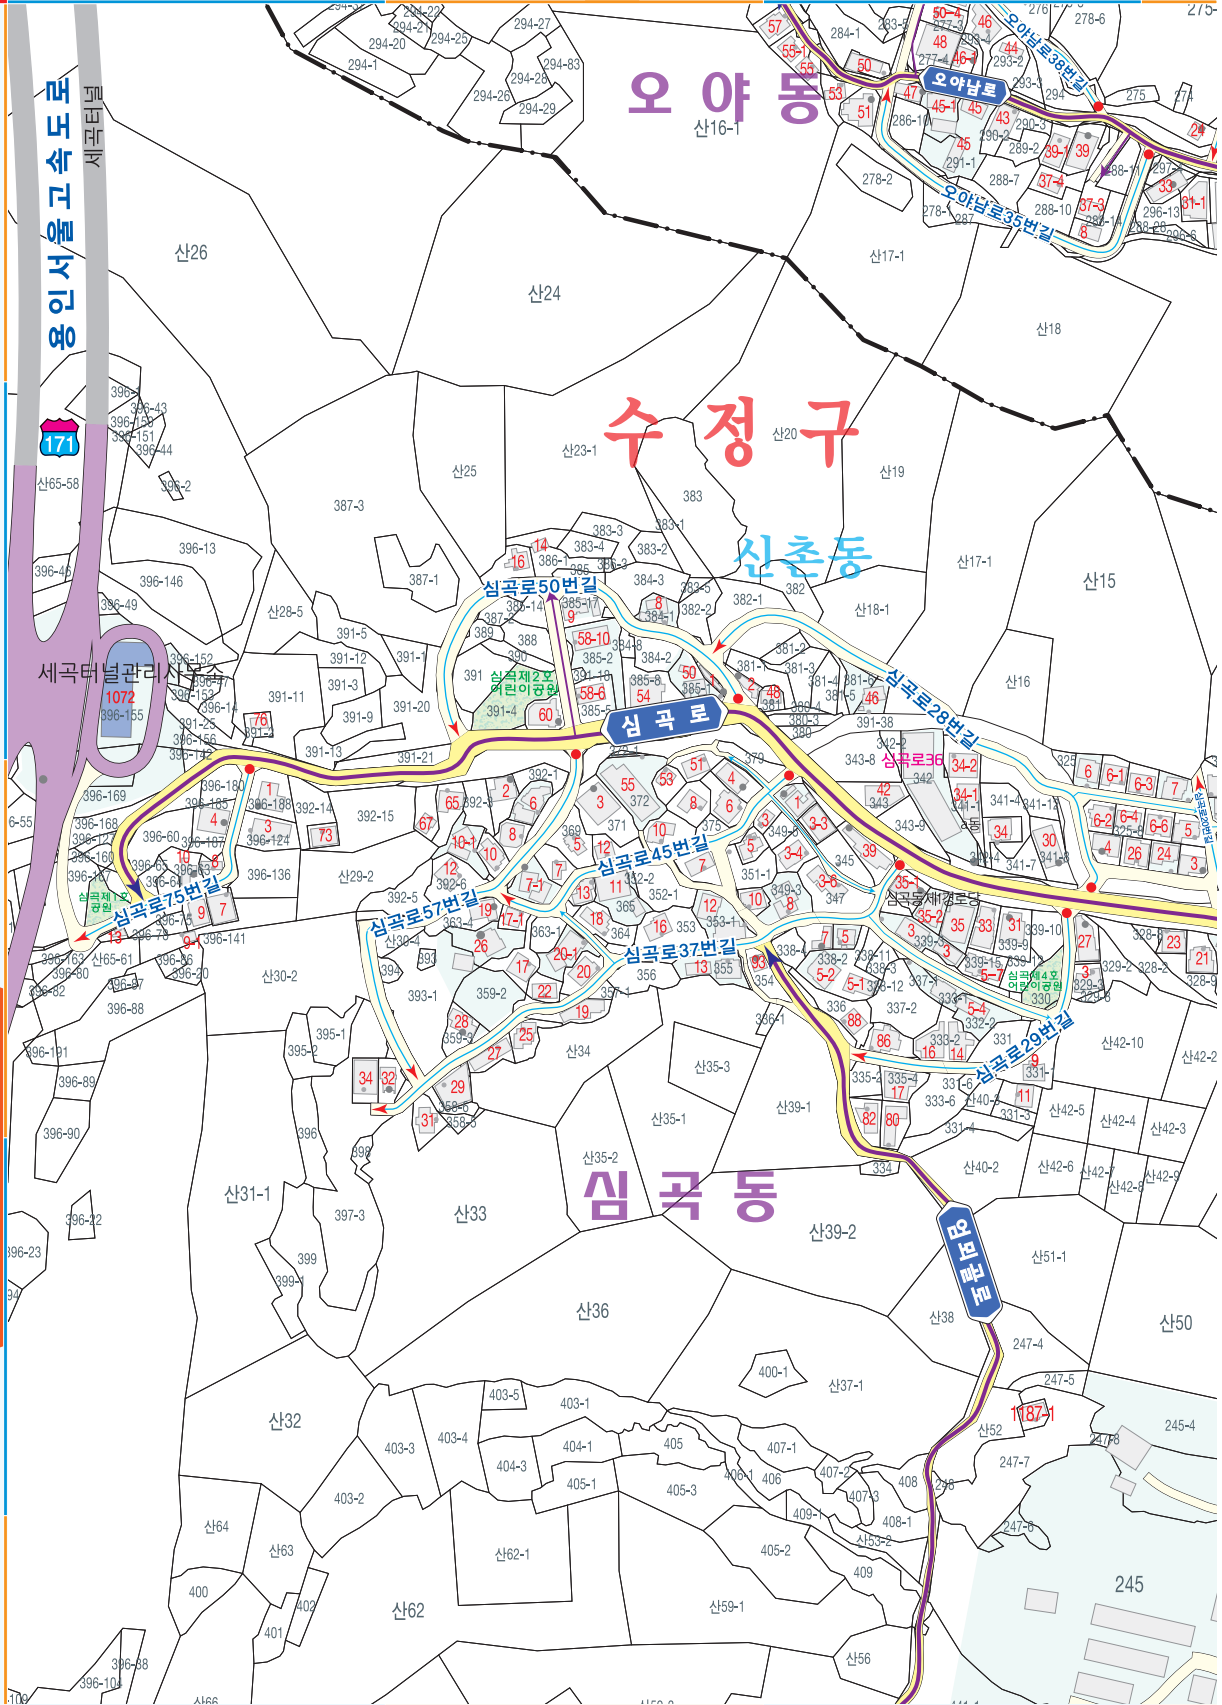

● 건물주요출입구
 6-17 121 12-14 도로명주소
 63-1 3690 64 토지번호

1	2
3	4

복제불허

* 본 안내도는 충청남도청의 관리 하에 있음.
 * 무단복제, 무단배포, 무단대여, 무단대출, 무단도용 등
 기타등 행위에 대해서는 법적 대응을 할 수 있음.

김포시 / 여우역에

수정구

도로명 주소 도로마다 이름을 지어주고 도로를 따라가면서 왼쪽은 홀수, 오른쪽은 짝수의 번호를 건물에 부여하여 목적지를 바로고 쉽게 찾아갈 수 있는 신진국형 주소체계입니다.

심곡동 / 오약동

수정구

● 6-17 121 12-14 도로명 주소
 건물주요출입구 63-1 3690 64 토 지 지 번

1	2
3	4
5	

복제불허
 * 본 안내도는 충청남도청 관내에 유효함.
 * 행정자치부 과201844 주소 및 위치 정보
 * 지도도 인터넷에 활용과 다소 다를 수 있음.

고속도로	도로	시 경 계	공공 시설	교육 시설	주민센터	병원
대로	요양원	행정법정동경계	아파트	일반 시설	경찰서	학교
도로	요양원	행정법정동경계	빌라	기타 시설	우체국	도서관

도로명 주소 도로마다 이름을 지어주고 도로를 따라가면서 왼쪽은 홀수, 오른쪽은 짝수의 번호를 건물에 부여하여 목적지를 바로고 쉽게 찾아갈 수 있는 선진국형 주소체계입니다.

● 대로명 (기점) → 대로 (중점) ● 로명 (기점) → 로 (중점) ● 도로명 (기점) → 길 (중점)

● 건물주요출입구
6-17 12-14 도로명주소
63-1 3690 64 토지번호

복제불허
 * 본 안내는 최종확정된 내용이 아닙니다.
 * 변경사항은 관공서에서 즉시 확인하십시오.
 * 무단으로 인쇄하여 활용하시면 법적 책임을 질 수 있습니다.

도로명 주소 도로마다 이름을 지어주고 도로를 따라가면서 왼쪽은 홀수, 오른쪽은 짝수의 번호를 건물에 부여하여 목적지를 바로고 쉽게 찾아갈 수 있는 선진국형 주소체계입니다.

17	18	19	20
24	25	26	27
30			

복제불허
 * 본 도는 충청남도청의 관리 하에 있음.
 * 편집년도: 2024년 주소 및 기타 정보.
 * 지도 일부를 확대하면 더 이상 보일 수 없음.